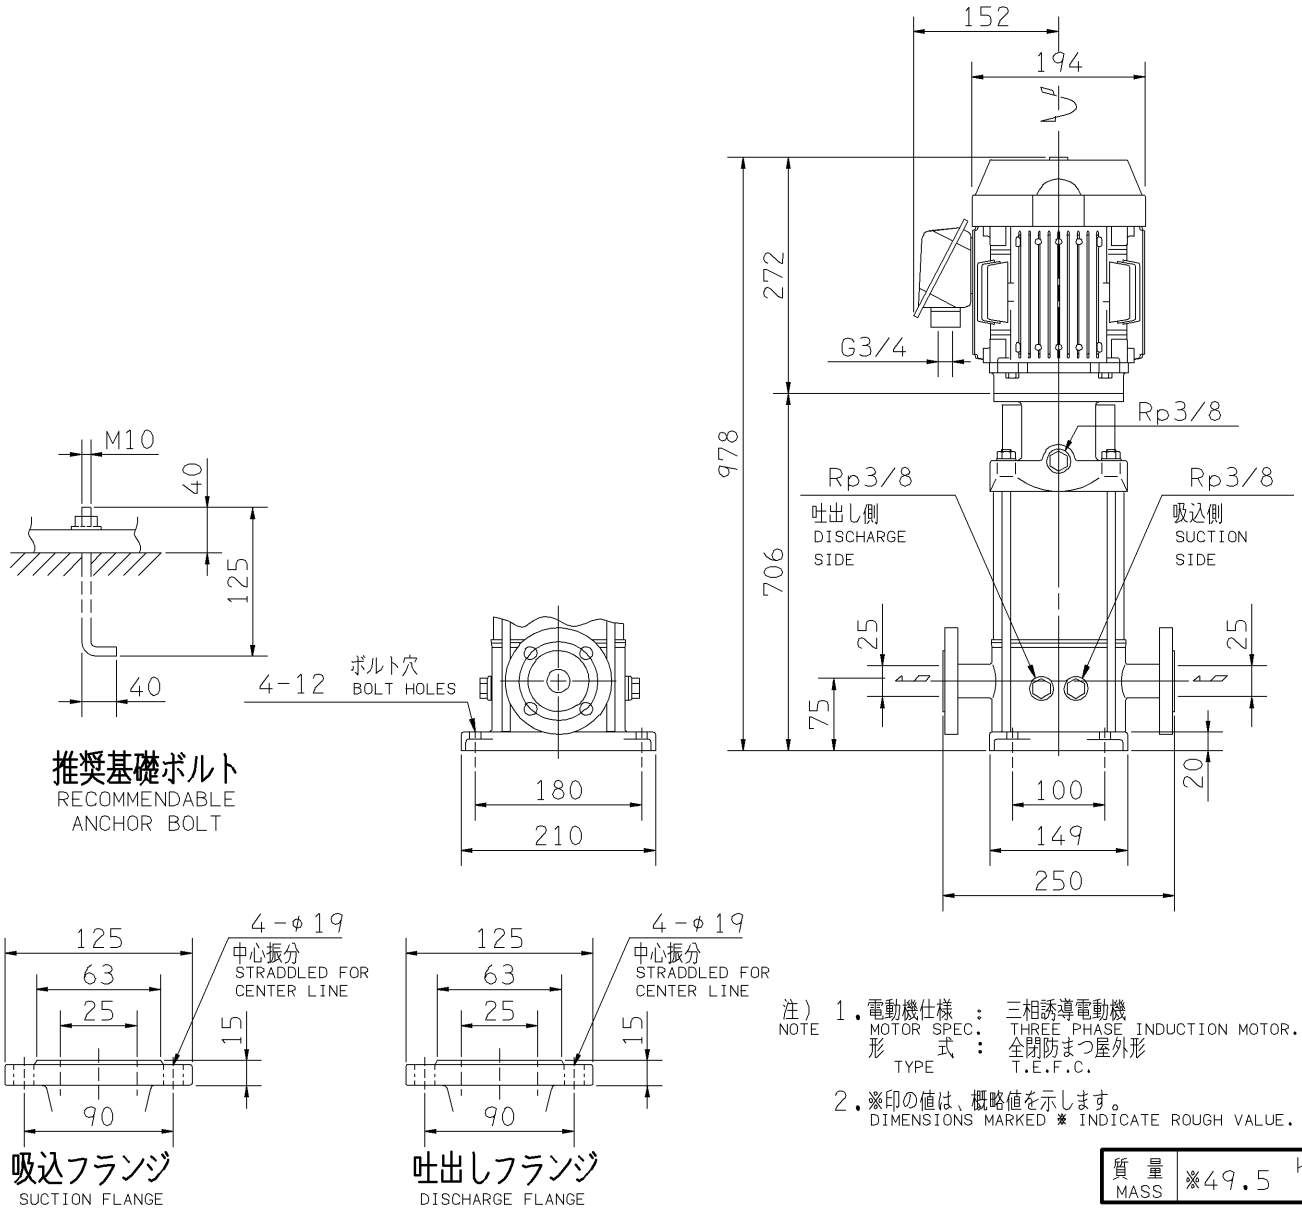

# エバラE VML型ステンレス製立形多段ポンプ

EBARA STAINLESS STEEL VERTICAL MULTI-STAGE PUMPS

## 外形寸法図 DIMENSIONS

浸出性能基準適合品

機名 MODEL 25EVM L2252.2

周波数 FREQUENCY 50 Hz 出力 OUTPUT 2.2 kW

標準附属品 STANDARD ACCESSORIES		特別附属品 SPECIAL ACCESSORIES		電動機 MOTOR		特殊仕様 SPECIAL SPEC.	
1	8	1		周波数 Hz	Hz		
2	9	2		電 圧 V	V		
3	10	3		出 力 kW	kW		
4	11	4		形 式 TYPE			
5	12	5		メ-カ MAKER			
6	13	6					
7	14	7					

御注文主 CUSTOMER			機器番号 ITEM NO.		
御使用先 FINAL USER			機器名称 ITEM NAME		
荏原製番 SER.NO.	機 名 MODEL	吐出し量 CAPACITY	全揚程 TOTAL HEAD	同期速度 SPEED	出力 OUTPUT
				min <sup>-1</sup>	数 量 QTY

EBARA CORPORATION

図番 DWG.NO. D25EVM L2252.2 002

MEVM-D011

170220