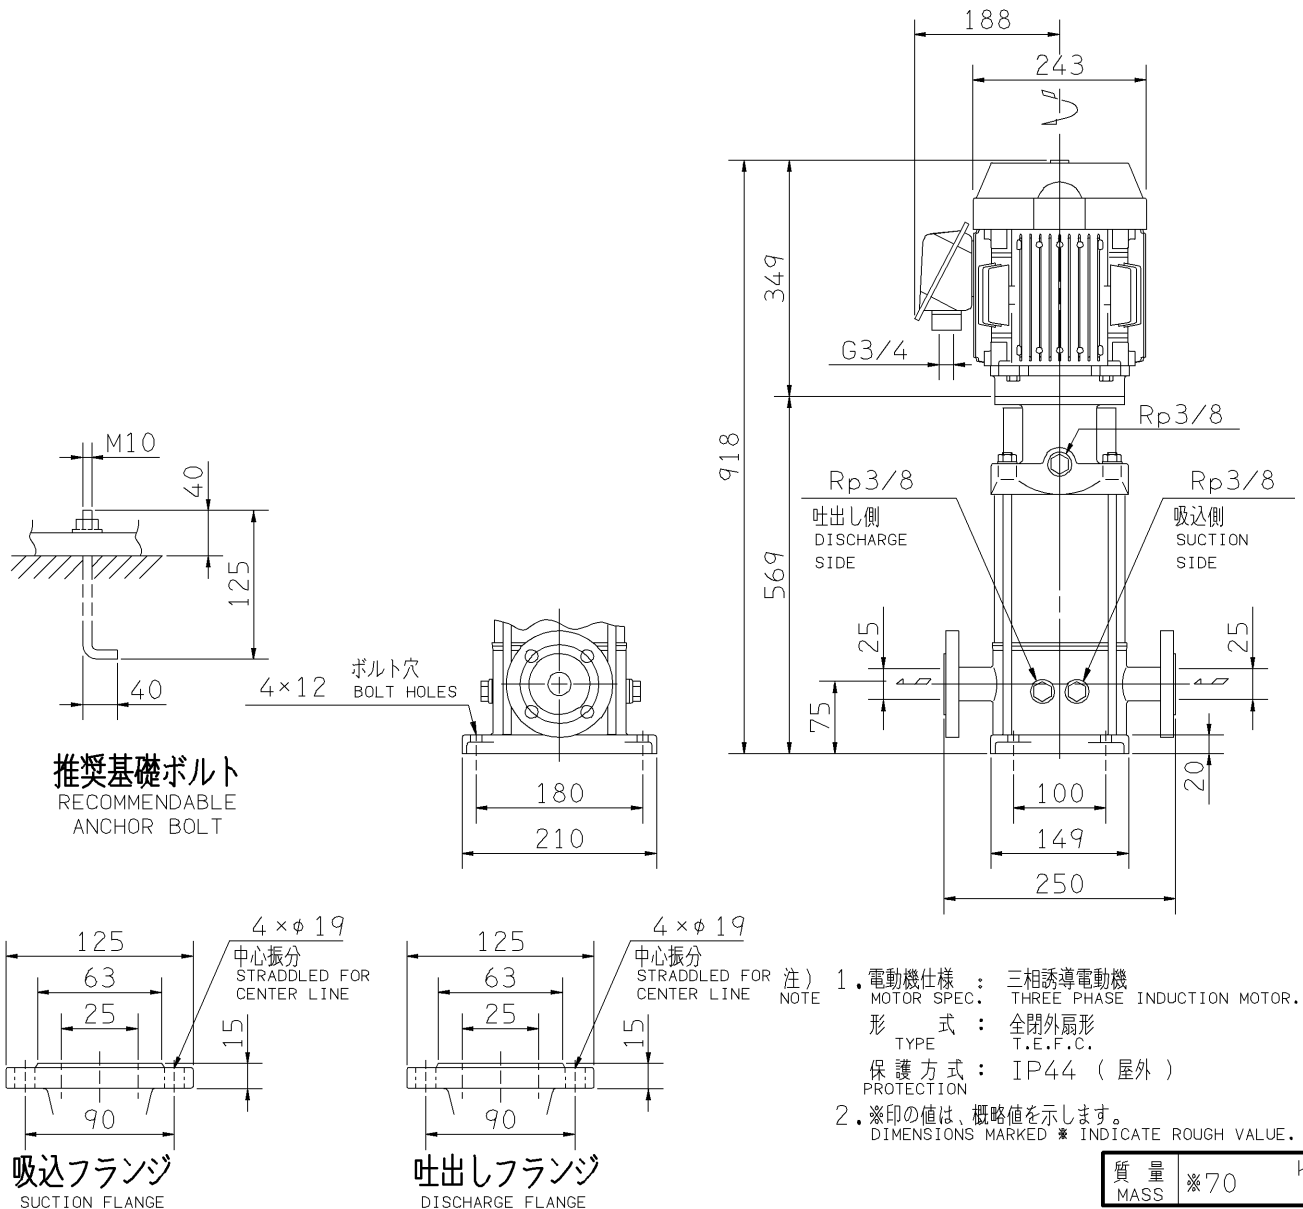

# エバラEVMG型ステンレス製立形多段ポンプ

EBARA STAINLESS STEEL VERTICAL MULTI-STAGE PUMPS

トップランナーモータ搭載  
with top runner motor

## 外形寸法図 DIMENSIONS

機名 MODEL 25EVMG1563.0E

周波数 FREQUENCY 60 Hz 出力 OUTPUT 3.0 kW

標準附属品 STANDARD ACCESSORIES		特別附属品 SPECIAL ACCESSORIES		電動機 MOTOR		特殊仕様 SPECIAL SPEC.	
1	8	1		周波数 Hz	Hz		
2	9	2		電 圧 V	V		
3	10	3		出 力 kW	kW		
4	11	4		形 式 TYPE			
5	12	5		メ-カ MAKER			
6	13	6					
7	14	7					

御注文主 CUSTOMER				機器番号 ITEM NO.			
御使用先 FINAL USER				機器名称 ITEM NAME			
荏原製番 SER.NO.	機 名 MODEL	吐出し量 CAPACITY	全揚程 TOTAL HEAD	同期速度 SPEED	出力 OUTPUT	数量 Q'TY	
				min <sup>-1</sup>			

EBARA CORPORATION

図番 DWG.NO. D25EVMG1563.0E 002