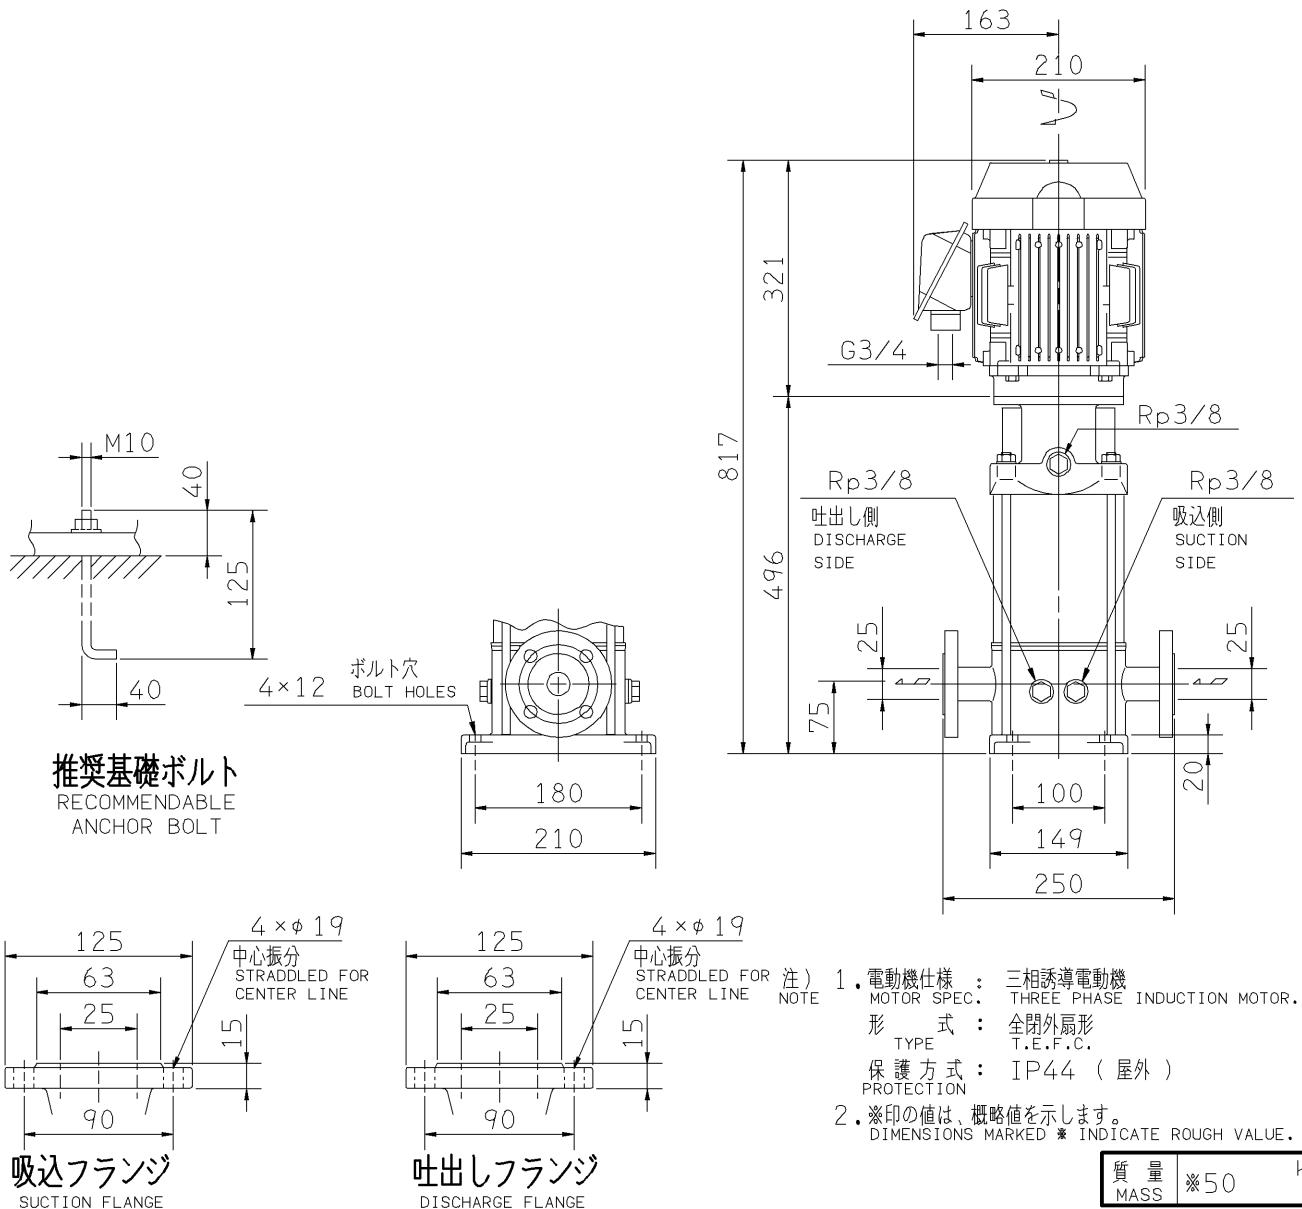

エバラEVMG型ステンレス製立形多段ポンプ

EBARA STAINLESS STEEL VERTICAL MULTI-STAGE PUMPS

トップランナーモータ搭載
with top runner motor

外形寸法図 DIMENSIONS

機名 MODEL 25EVMG1262.2E

周波数 FREQUENCY 60 Hz 出力 OUTPUT 2.2 kW

標準附属品 STANDARD ACCESSORIES		特別附属品 SPECIAL ACCESSORIES		電動機 MOTOR		特殊仕様 SPECIAL SPEC.	
1	8	1		周波数 Hz	Hz		
2	9	2		電圧 V	V		
3	10	3		出力 kW	kW		
4	11	4		形式 TYPE			
5	12	5		メーカー MAKER			
6	13	6					
7	14	7					

御注文主 CUSTOMER				機器番号 ITEM NO.			
御使用先 FINAL USER				機器名称 ITEM NAME			
荏原製番 SER.NO.	機名 MODEL	吐出し量 CAPACITY	全揚程 TOTAL HEAD	同期速度 SPEED	出力 OUTPUT	数量 QTY	
				min ⁻¹			

EBARA CORPORATION

図番 DWG.NO. D25EVMG1262.2E 002

MEVM-D031E

170220