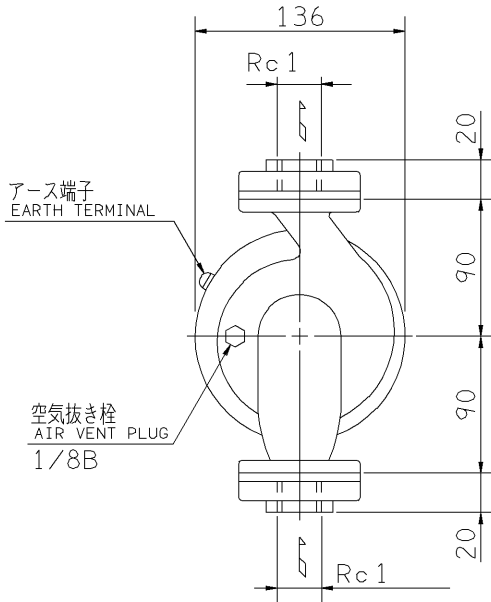

エバラLPN型キャンドラインポンプ

EBARA CANNED IN LINE PUMPS

外形寸法図 DIMENSIONS

浸出性能基準適合品

機名 MODEL 25LPN6.07S

周波数 FREQUENCY 60 Hz

出力 OUTPUT 0.07 kW

フランジ
FLANGE

- 注) 1. 電動機仕様 : 単相誘導電動機
MOTOR SPEC. : SINGLE PHASE INDUCTION MOTOR.
形式 : キャンド形
TYPE : CANNED TYPE
2. ※印の値は、概略値を示します。
DIMENSIONS MARKED * INDICATE ROUGH VALUE.

質量 MASS ※7 kg

標準附属品 STANDARD ACCESSORIES			特別附属品 SPECIAL ACCESSORIES		電動機 MOTOR		特殊仕様 SPECIAL SPEC.	
1	相フランジ COMPANION FLANGE	8	1		周波数 Hz	Hz		
2		9	2		電圧 V	V		
3		10	3		出力 kW	kW		
4		11	4		形式 TYPE			
5		12	5		メーカー MAKER			
6		13	6					
7		14	7					

御注文主 CUSTOMER				機器番号 ITEM NO.			
御使用先 FINAL USER				機器名称 ITEM NAME			
荏原製番 SER.NO.	機名 MODEL	吐出量 CAPACITY	全揚程 TOTAL HEAD	同期速度 SPEED	出力 OUTPUT	数量 QTY	
				min ⁻¹			

図番 DWG.NO. D25LPNS6.07S 001

MLPN1-D011