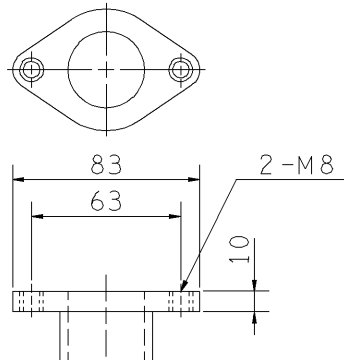

エバラLPN型キャンドラインポンプ

EBARA CANNED IN LINE PUMPS

外形寸法図 DIMENSIONS

浸出性能基準適合品

機名 MODEL 25LPN6.07S

周波数 FREQUENCY 60 Hz

出力 OUTPUT 0.07 kW

フランジ
FLANGE

- 注) 1. 電動機仕様 : 単相誘導電動機
MOTOR SPEC. : SINGLE PHASE INDUCTION MOTOR.
形式 : キャンド形
TYPE : CANNED TYPE
2. ※印の値は、概略値を示します。
DIMENSIONS MARKED * INDICATE ROUGH VALUE.

質量 MASS ※7 kg

標準附属品 STANDARD ACCESSORIES			特別附属品 SPECIAL ACCESSORIES		電動機 MOTOR		特殊仕様 SPECIAL SPEC.	
1	相フランジ COMPANION FLANGE	8	1		周波数 Hz	Hz		
2		9	2		電圧 V	V		
3		10	3		出力 kW	kW		
4		11	4		形式 TYPE			
5		12	5		メーカー MAKER			
6		13	6					
7		14	7					

御注文主 CUSTOMER				機器番号 ITEM NO.			
御使用先 FINAL USER				機器名称 ITEM NAME			
荏原製番 SER.NO.	機名 MODEL	吐出量 CAPACITY	全揚程 TOTAL HEAD	同期速度 SPEED	出力 OUTPUT	数量 QTY	
				min ⁻¹			

図番 DWG.NO. D25LPNS6.07S 001

MLPN1-D011