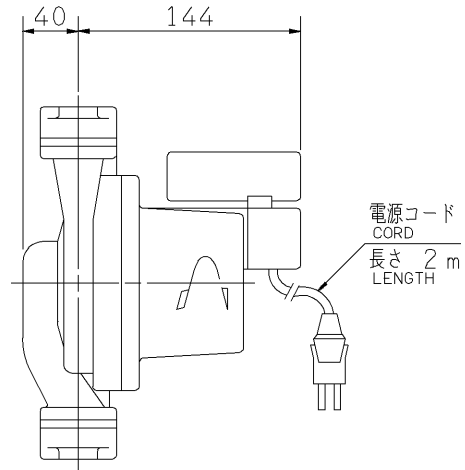

エバラLPN型キャンドラインポンプ

EBARA CANNED IN LINE PUMPS

外形寸法図 DIMENSIONS

浸出性能基準適合品

機名 MODEL 25LPN6.07S

周波数 FREQUENCY 60 Hz

出力 OUTPUT 0.07 kW

フランジ
FLANGE

- 注) 1. 電動機仕様 : 単相誘導電動機
MOTOR SPEC. : SINGLE PHASE INDUCTION MOTOR.
形式 : キャンド形
TYPE : CANNED TYPE
2. ※印の値は、概略値を示します。
DIMENSIONS MARKED * INDICATE ROUGH VALUE.

質量 MASS ※7 kg

標準附属品 STANDARD ACCESSORIES			特別附属品 SPECIAL ACCESSORIES		電動機 MOTOR		特殊仕様 SPECIAL SPEC.	
1	相フランジ COMPANION FLANGE	8	1		周波数 Hz	Hz		
2		9	2		電圧 V	V		
3		10	3		出力 kW	kW		
4		11	4		形式 TYPE			
5		12	5		メーカー MAKER			
6		13	6					
7		14	7					

御注文主 CUSTOMER				機器番号 ITEM NO.			
御使用先 FINAL USER				機器名称 ITEM NAME			
荏原製番 SER.NO.	機名 MODEL	吐出量 CAPACITY	全揚程 TOTAL HEAD	同期速度 SPEED	出力 OUTPUT	数量 QTY	
				min ⁻¹			

図番 DWG.NO. D25LPNS6.07S 001

MLPN1-D011