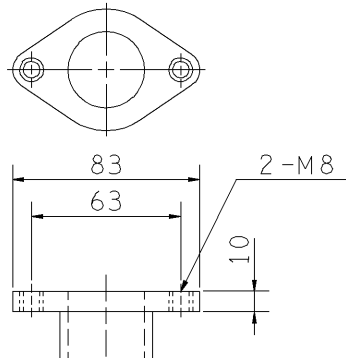

エバラLPN型キャンドラインポンプ

EBARA CANNED IN LINE PUMPS

外形寸法図 DIMENSIONS

浸出性能基準適合品

機名 MODEL 25LPN5.07S

周波数 FREQUENCY 50 Hz

出力 OUTPUT 0.07 kW

フランジ
FLANGE

- 注) 1. 電動機仕様 : 単相誘導電動機
MOTOR SPEC. : SINGLE PHASE INDUCTION MOTOR.
形 式 : キャンド形
TYPE : CANNED TYPE
2. ※印の値は、概略値を示します。
DIMENSIONS MARKED * INDICATE ROUGH VALUE.

質量 MASS ※7 kg

標準附属品 STANDARD ACCESSORIES			特別附属品 SPECIAL ACCESSORIES		電動機 MOTOR		特殊仕様 SPECIAL SPEC.	
1	相フランジ COMPANION FLANGE	8	1		周波数 Hz	Hz		
2		9	2		電 圧 V	V		
3		10	3		出 力 kW	kW		
4		11	4		形 式 TYPE			
5		12	5		メ-カ MAKER			
6		13	6					
7		14	7					

御注文主 CUSTOMER				機器番号 ITEM NO.			
御使用先 FINAL USER				機器名称 ITEM NAME			
荏原製番 SER.NO.	機 名 MODEL	吐出量 CAPACITY	全揚程 TOTAL HEAD	同期速度 SPEED	出力 OUTPUT	数量 QTY	
				min ⁻¹			

図番 DWG.NO. D25LPNS5.07S 001

MLPN1-D011