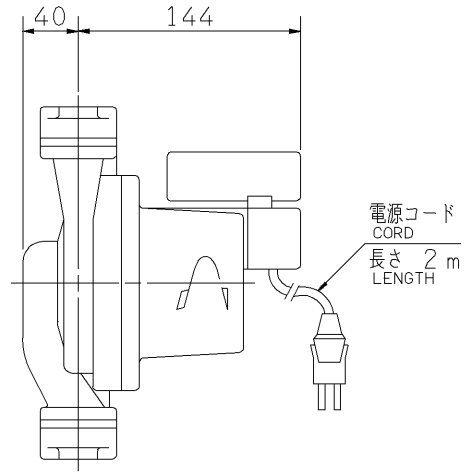

エバラLPN型キャンドラインポンプ

EBARA CANNED IN LINE PUMPS

外形寸法図 DIMENSIONS

浸出性能基準適合品

機名 MODEL 25LPN5.07S

周波数 FREQUENCY 50 Hz

出力 OUTPUT 0.07 kW

フランジ
FLANGE

- 注) 1. 電動機仕様 : 単相誘導電動機
MOTOR SPEC. : SINGLE PHASE INDUCTION MOTOR.
形 式 : キャンド形
TYPE : CANNED TYPE
2. ※印の値は、概略値を示します。
DIMENSIONS MARKED * INDICATE ROUGH VALUE.

質量 MASS ※7 kg

標準附属品 STANDARD ACCESSORIES			特別附属品 SPECIAL ACCESSORIES		電動機 MOTOR		特殊仕様 SPECIAL SPEC.	
1	相フランジ COMPANION FLANGE	8	1		周波数 Hz	Hz		
2		9	2		電 圧 V	V		
3		10	3		出 力 kW	kW		
4		11	4		形 式 TYPE			
5		12	5		メ-カ MAKER			
6		13	6					
7		14	7					

御注文主 CUSTOMER				機器番号 ITEM NO.			
御使用先 FINAL USER				機器名称 ITEM NAME			
荏原製番 SER.NO.	機 名 MODEL	吐出量 CAPACITY	全揚程 TOTAL HEAD	同期速度 SPEED	出力 OUTPUT	数量 QTY	
				min ⁻¹			

図番 DWG.NO. D25LPNS5.07S 001

MLPN1-D011