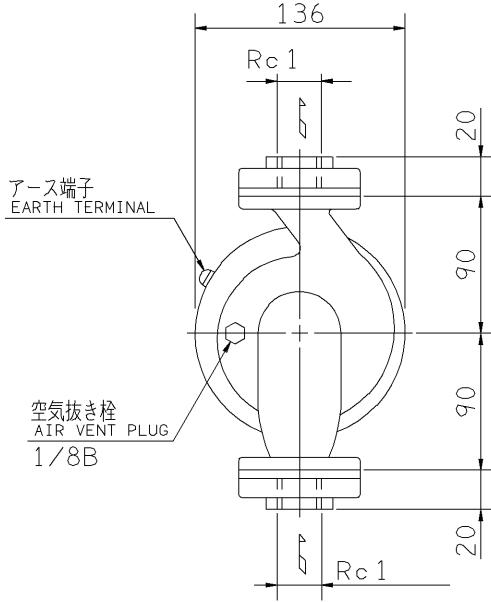

エバラLPN型キャンドラインポンプ

EBARA CANNED IN LINE PUMPS

外形寸法図 DIMENSIONS

浸出性能基準適合品

機名 MODEL 25LPN5.07S

周波数 FREQUENCY 50 Hz

出力 OUTPUT 0.07 kW

フランジ
FLANGE

- 注) 1. 電動機仕様 : 単相誘導電動機
MOTOR SPEC. : SINGLE PHASE INDUCTION MOTOR.
形 式 : キャンド形
TYPE : CANNED TYPE
2. ※印の値は、概略値を示します。
DIMENSIONS MARKED * INDICATE ROUGH VALUE.

質量 MASS ※7 kg

標準附属品 STANDARD ACCESSORIES			特別附属品 SPECIAL ACCESSORIES		電動機 MOTOR		特殊仕様 SPECIAL SPEC.	
1	相フランジ COMPANION FLANGE	8	1		周波数 Hz	Hz		
2		9	2		電 圧 V	V		
3		10	3		出 力 kW	kW		
4		11	4		形 式 TYPE			
5		12	5		メ-カ MAKER			
6		13	6					
7		14	7					

御注文主 CUSTOMER				機器番号 ITEM NO.			
御使用先 FINAL USER				機器名称 ITEM NAME			
荏原製番 SER.NO.	機 名 MODEL	吐出量 CAPACITY	全揚程 TOTAL HEAD	同期速度 SPEED	出力 OUTPUT	数量 QTY	
				min ⁻¹			

図番 DWG.NO. D25LPNS5.07S 001

MLPN1-D011