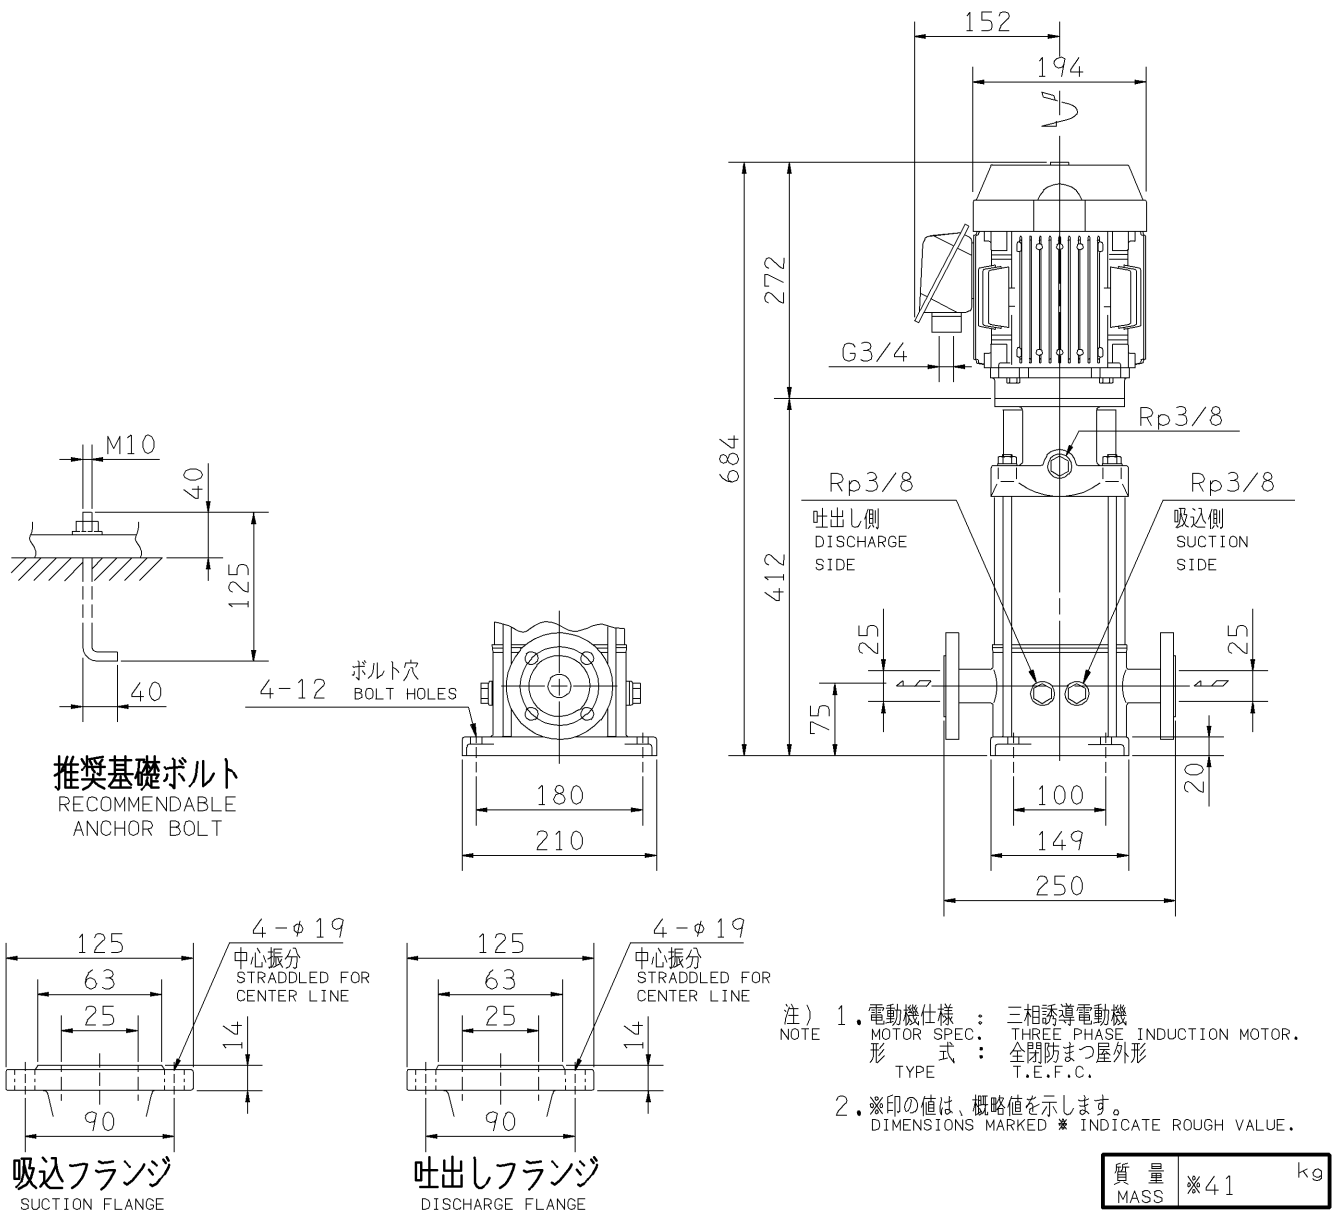

エバラEVMG型ステンレス製立形多段ポンプ

EBARA STAINLESS STEEL VERTICAL MULTI-STAGE PUMPS

外形寸法図 DIMENSIONS

機名 MODEL 25EVMG861.5

周波数 FREQUENCY 60 Hz 出力 OUTPUT 1.5 kW

標準附属品 STANDARD ACCESSORIES		特別附属品 SPECIAL ACCESSORIES		電動機 MOTOR		特殊仕様 SPECIAL SPEC.	
1	8	1		周波数 Hz	Hz		
2	9	2		電 圧 V	V		
3	10	3		出 力 kW	kW		
4	11	4		形 式 TYPE			
5	12	5		メ-カ MAKER			
6	13	6					
7	14	7					

御注文主 CUSTOMER				機器番号 ITEM NO.			
御使用先 FINAL USER				機器名称 ITEM NAME			
荏原製番 SER.NO.	機 名 MODEL	吐出し量 CAPACITY	全揚程 TOTAL HEAD	同期速度 SPEED	出力 OUTPUT	数量 Q'TY	
				min ⁻¹			

EBARA CORPORATION

図番 DWG.NO. D25EVMG861.5 001

MEVM-D031

170220