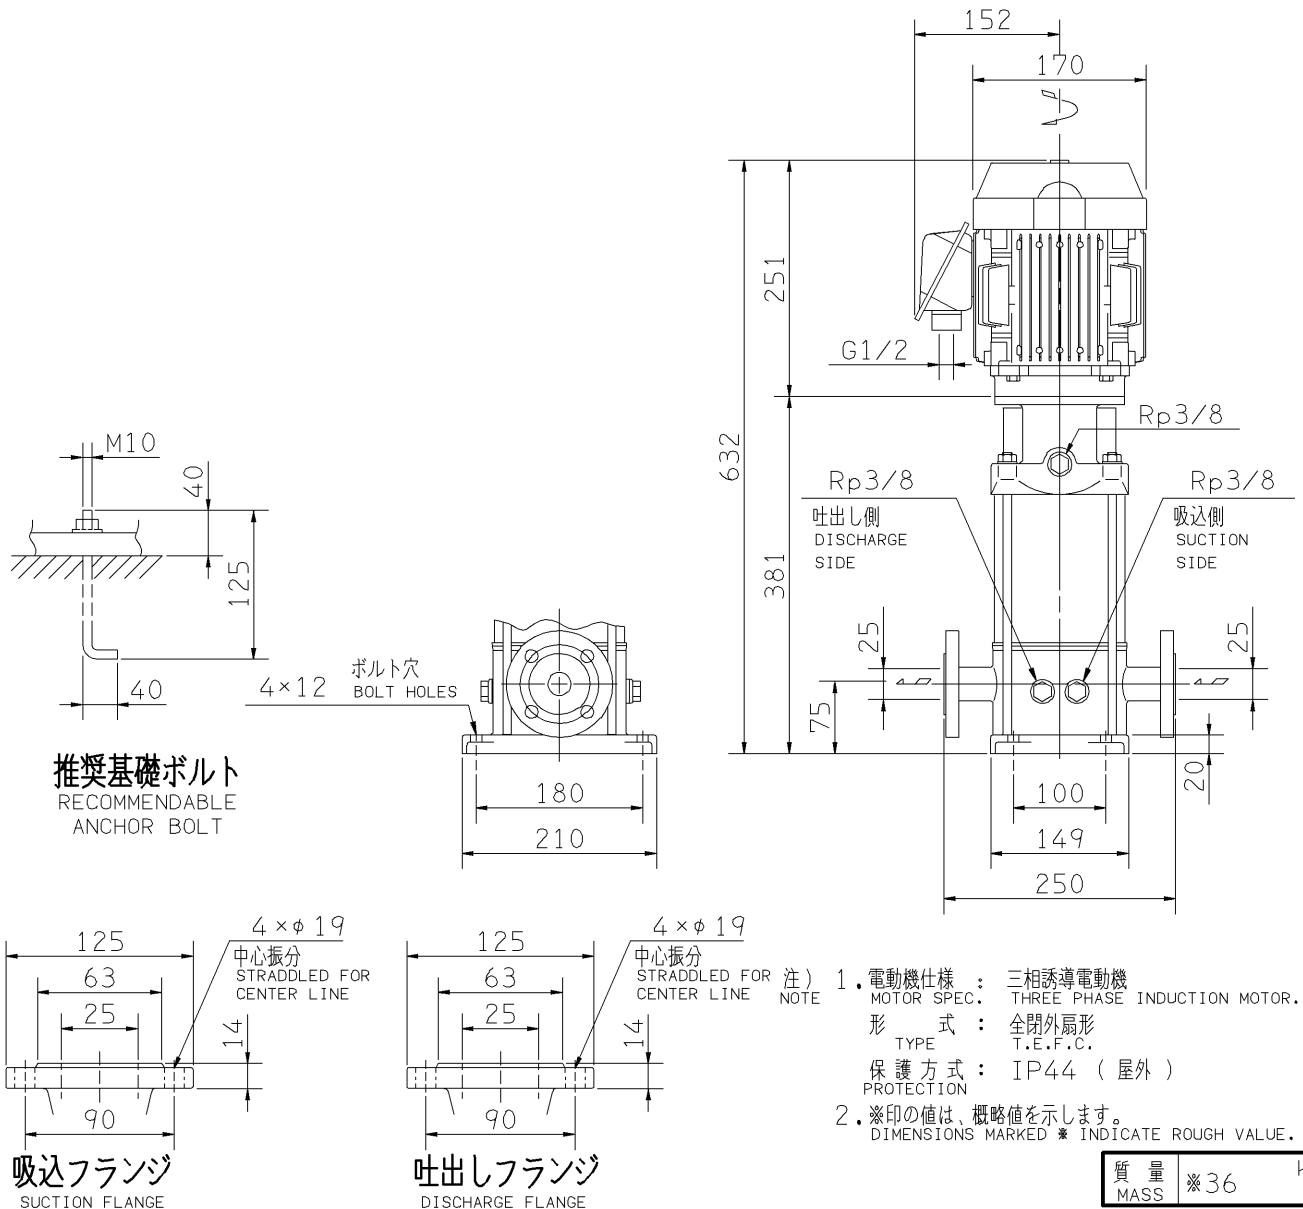

エバラEVMG型ステンレス製立形多段ポンプ

EBARA STAINLESS STEEL VERTICAL MULTI-STAGE PUMPS

トップランナーモータ搭載
with top runner motor

外形寸法図 DIMENSIONS

機名 MODEL 25EVMG75.75E

周波数 FREQUENCY 50 Hz 出力 OUTPUT 0.75 kW

標準附属品 STANDARD ACCESSORIES		特別附属品 SPECIAL ACCESSORIES		電動機 MOTOR		特殊仕様 SPECIAL SPEC.	
1	8	1		周波数 Hz	Hz		
2	9	2		電 圧 V	V		
3	10	3		出 力 kW	kW		
4	11	4		形 式 TYPE			
5	12	5		メ-カ MAKER			
6	13	6					
7	14	7					

御注文主 CUSTOMER				機器番号 ITEM NO.			
御使用先 FINAL USER				機器名称 ITEM NAME			
荏原製番 SER.NO.	機 名 MODEL	吐出し量 CAPACITY	全揚程 TOTAL HEAD	同期速度 SPEED	出力 OUTPUT	数量 Q'TY	
				min ⁻¹			

EBARA CORPORATION

図番 DWG.NO. D25EVMG75.75E 001

MEVM-D031E

170220