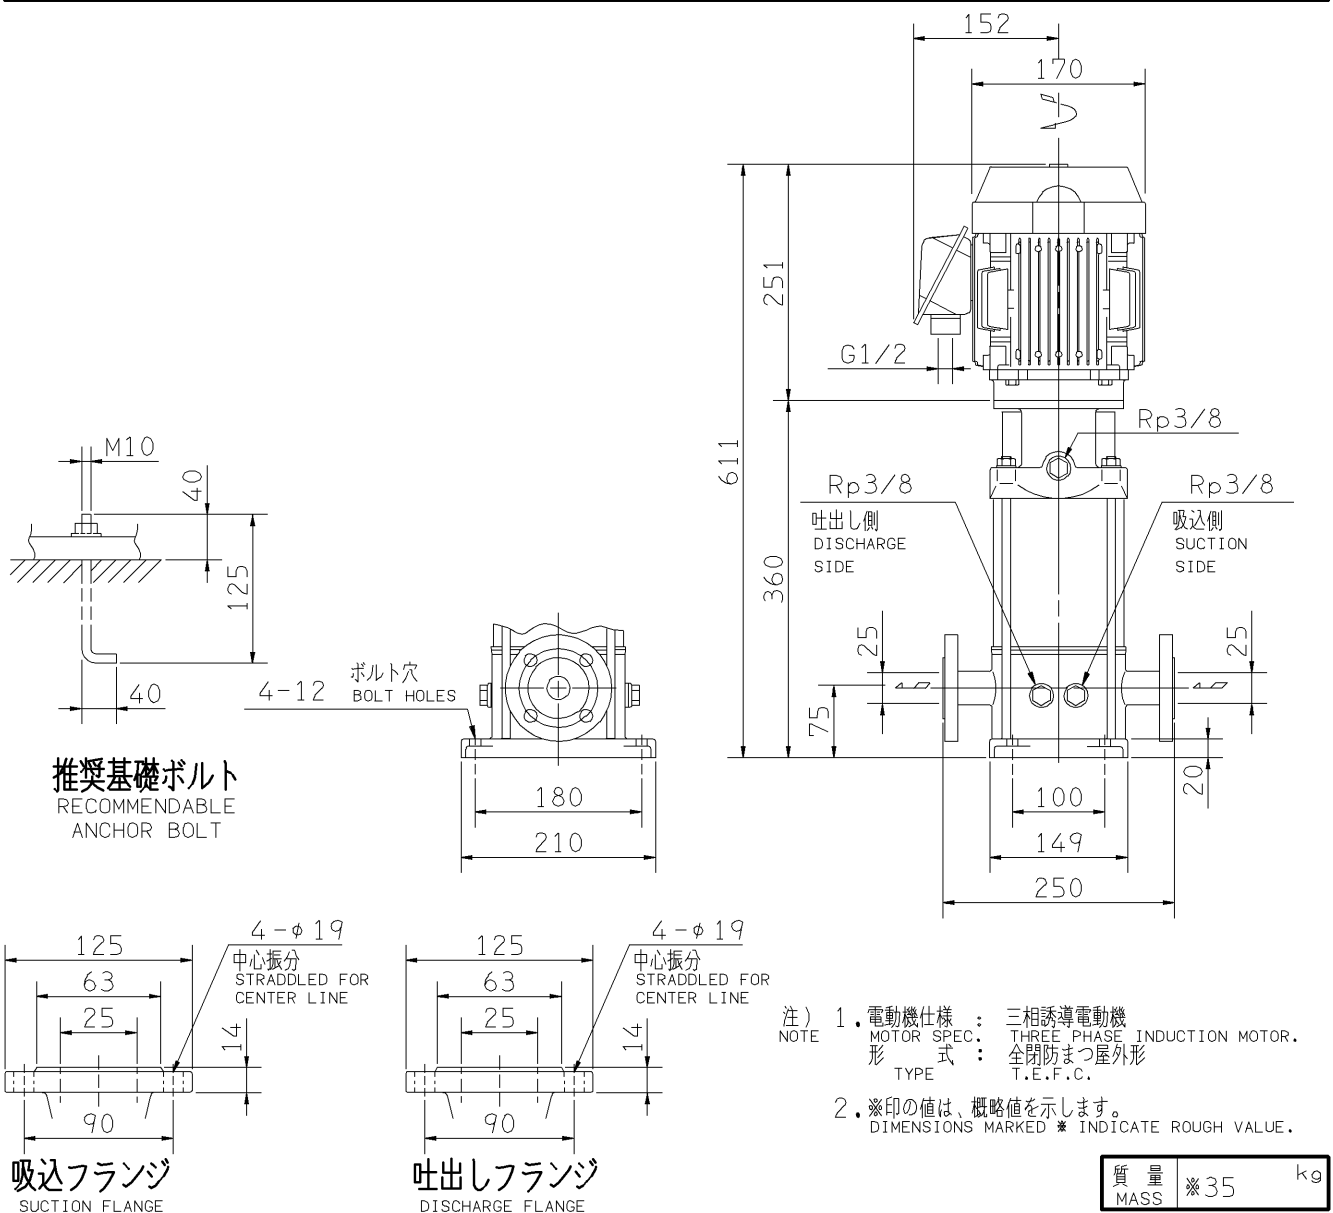

エバラEVMG型ステンレス製立形多段ポンプ

EBARA STAINLESS STEEL VERTICAL MULTI-STAGE PUMPS

外形寸法図 DIMENSIONS

機名 MODEL 25EVMG661.1

周波数 FREQUENCY 60 Hz 出力 OUTPUT 1.1 kW

標準附属品 STANDARD ACCESSORIES		特別附属品 SPECIAL ACCESSORIES		電動機 MOTOR		特殊仕様 SPECIAL SPEC.	
1	8	1		周波数 Hz	Hz		
2	9	2		電 圧 V	V		
3	10	3		出 力 kW	kW		
4	11	4		形 式 TYPE			
5	12	5		メ-カ MAKER			
6	13	6					
7	14	7					

御注文主 CUSTOMER		機器番号 ITEM NO.		同期速度 SPEED		出力 OUTPUT		数量 Q'TY	
御使用先 FINAL USER		機器名称 ITEM NAME		同期速度 SPEED		出力 OUTPUT		数量 Q'TY	
荏原製番 SER.NO.	機 名 MODEL	吐出量 CAPACITY	全揚程 TOTAL HEAD	同期速度 SPEED	出力 OUTPUT	数量 Q'TY			

EBARA CORPORATION

図番 DWG.NO. D25EVMG661.1 001

MEVM-D031

170220