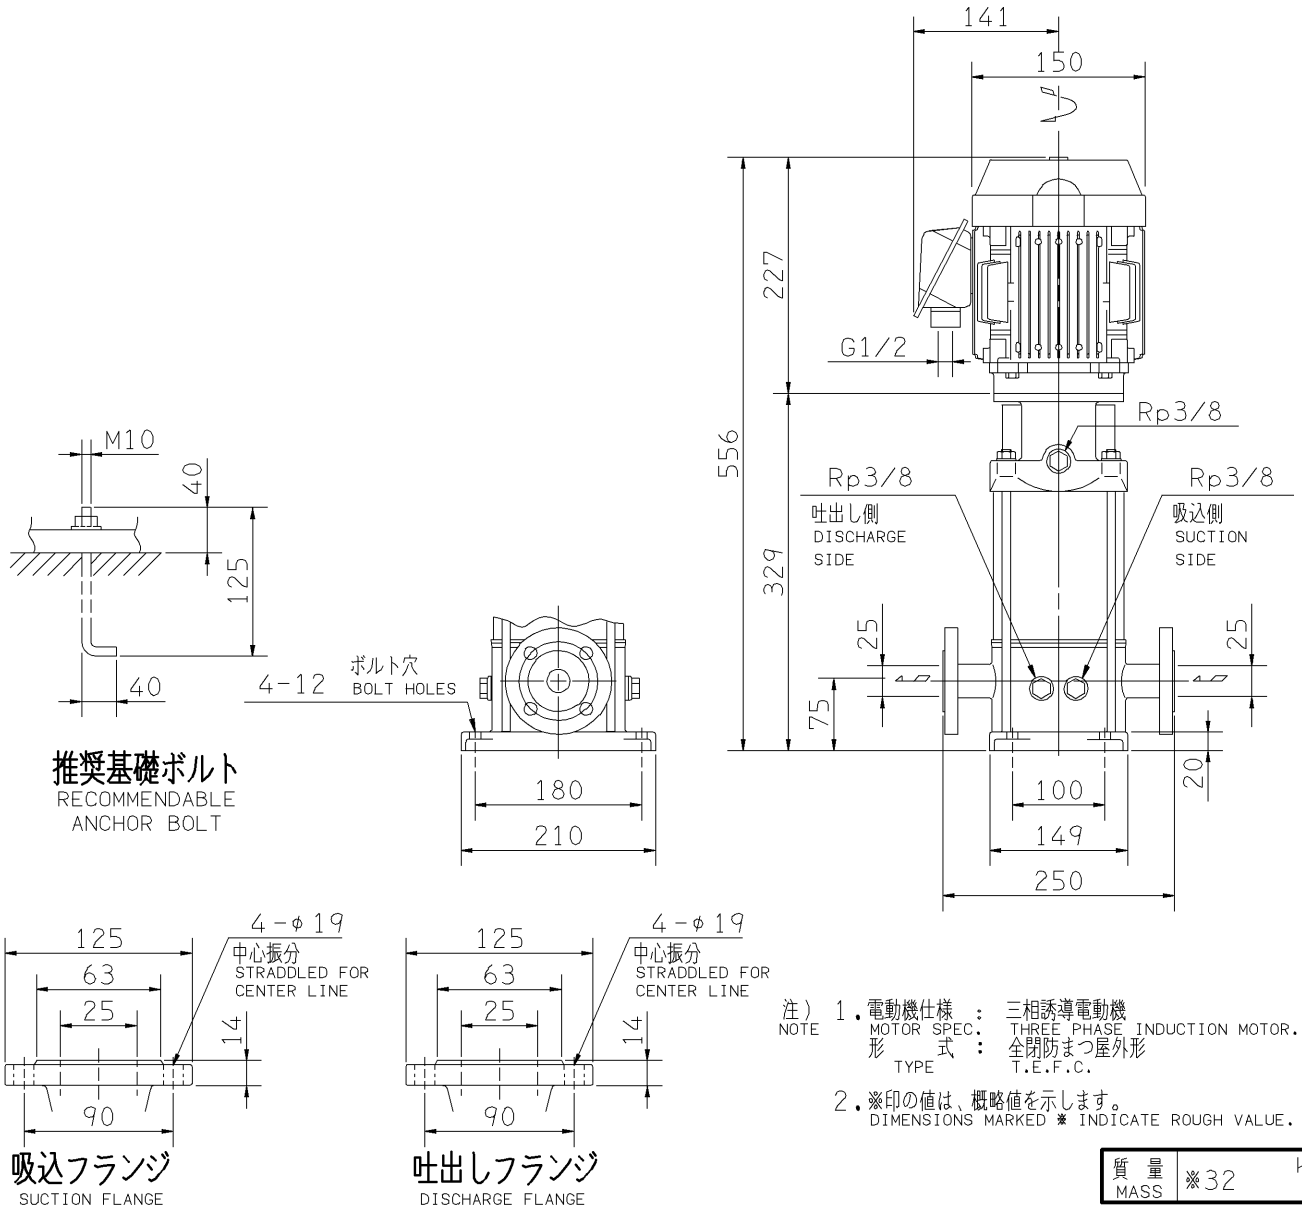

エバラEVMG型ステンレス製立形多段ポンプ

EBARA STAINLESS STEEL VERTICAL MULTI-STAGE PUMPS

外形寸法図 DIMENSIONS

機名 MODEL 25EVMG55.55

周波数 FREQUENCY 50 Hz 出力 OUTPUT 0.55 kW

標準附属品 STANDARD ACCESSORIES		特別附属品 SPECIAL ACCESSORIES		電動機 MOTOR		特殊仕様 SPECIAL SPEC.	
1	8	1		周波数 Hz	Hz		
2	9	2		電 圧 V	V		
3	10	3		出 力 kW	kW		
4	11	4		形 式 TYPE			
5	12	5		メ-カ MAKER			
6	13	6					
7	14	7					

御注文主 CUSTOMER				機器番号 ITEM NO.			
御使用先 FINAL USER				機器名称 ITEM NAME			
荏原製番 SER.NO.	機 名 MODEL	吐出し量 CAPACITY	全揚程 TOTAL HEAD	同期速度 SPEED	出力 OUTPUT	数量 Q'TY	
				min ⁻¹			

EBARA CORPORATION

図番 DWG.NO. D25EVMG55.55 001

MEVM-D031

170220