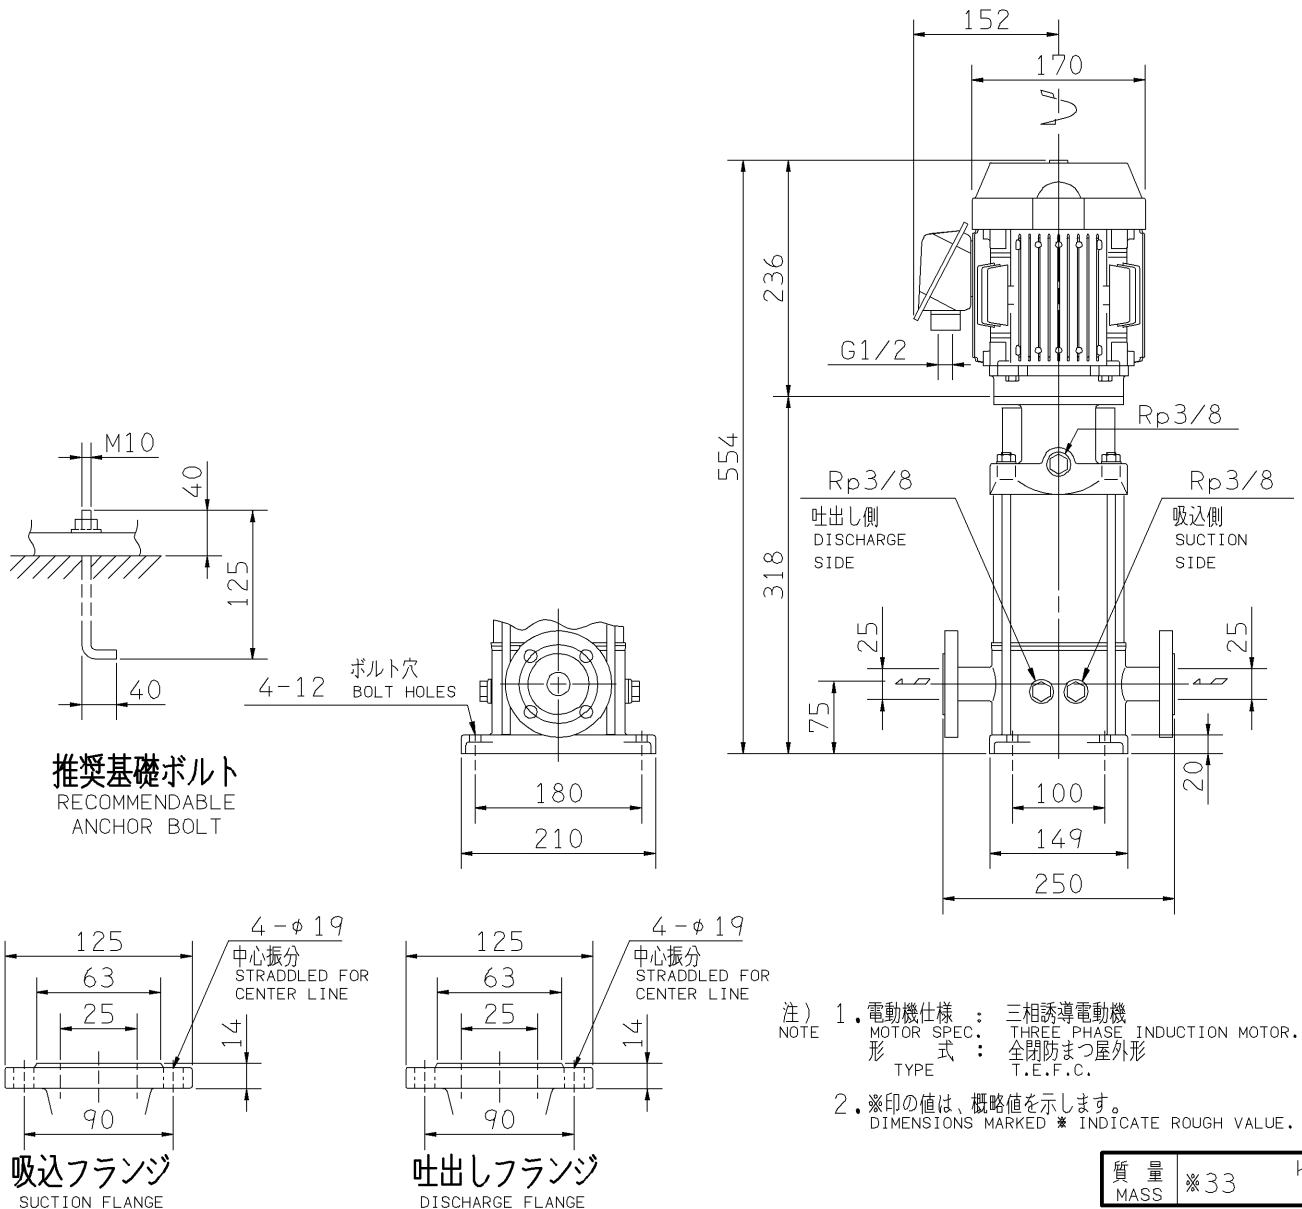

# エバラEVMG型ステンレス製立形多段ポンプ

EBARA STAINLESS STEEL VERTICAL MULTI-STAGE PUMPS

## 外形寸法図 DIMENSIONS

機名 MODEL 25EVMG46.75

周波数 FREQUENCY 60 Hz 出力 OUTPUT 0.75 kW

標準附属品 STANDARD ACCESSORIES		特別附属品 SPECIAL ACCESSORIES		電動機 MOTOR		特殊仕様 SPECIAL SPEC.	
1	8	1		周波数 Hz	Hz		
2	9	2		電 圧 V	V		
3	10	3		出 力 kW	kW		
4	11	4		形 式 TYPE			
5	12	5		メ-カ MAKER			
6	13	6					
7	14	7					

御注文主 CUSTOMER				機器番号 ITEM NO.			
御使用先 FINAL USER				機器名称 ITEM NAME			
荏原製番 SER.NO.	機 名 MODEL	吐出し量 CAPACITY	全揚程 TOTAL HEAD	同期速度 SPEED	出力 OUTPUT	数量 Q'TY	
				min <sup>-1</sup>			

EBARA CORPORATION

図番 DWG.NO. D25EVMG46.75 001