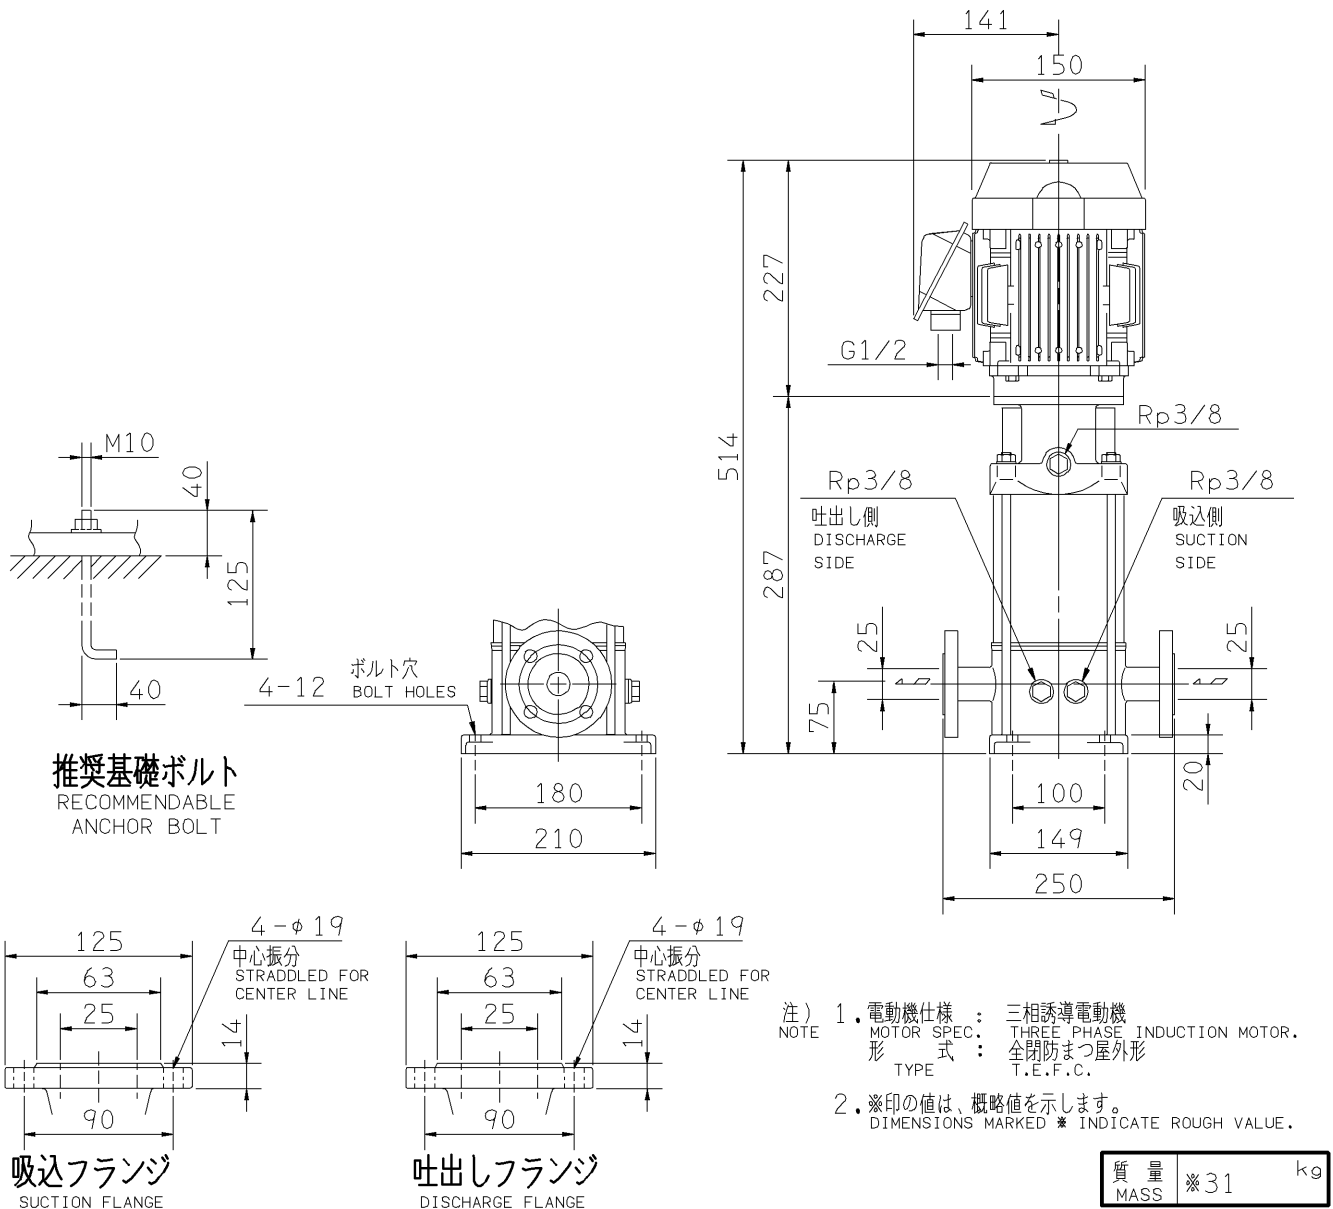

エバラEVMG型ステンレス製立形多段ポンプ

EBARA STAINLESS STEEL VERTICAL MULTI-STAGE PUMPS

外形寸法図 DIMENSIONS

機名 MODEL 25EVMG36.55

周波数 FREQUENCY 60 Hz 出力 OUTPUT 0.55 kW

標準附属品 STANDARD ACCESSORIES		特別附属品 SPECIAL ACCESSORIES		電動機 MOTOR		特殊仕様 SPECIAL SPEC.	
1	8	1		周波数 Hz	Hz		
2	9	2		電 圧 V	V		
3	10	3		出 力 kW	kW		
4	11	4		形 式 TYPE			
5	12	5		メ-カ MAKER			
6	13	6					
7	14	7					

御注文主 CUSTOMER				機器番号 ITEM NO.			
御使用先 FINAL USER				機器名称 ITEM NAME			
荏原製番 SER.NO.	機 名 MODEL	吐出し量 CAPACITY	全揚程 TOTAL HEAD	同期速度 SPEED	出力 OUTPUT	数量 Q'TY	
				min ⁻¹			

EBARA CORPORATION

図番 DWG.NO. D25EVMG36.55 001

MEVM-D031

170220