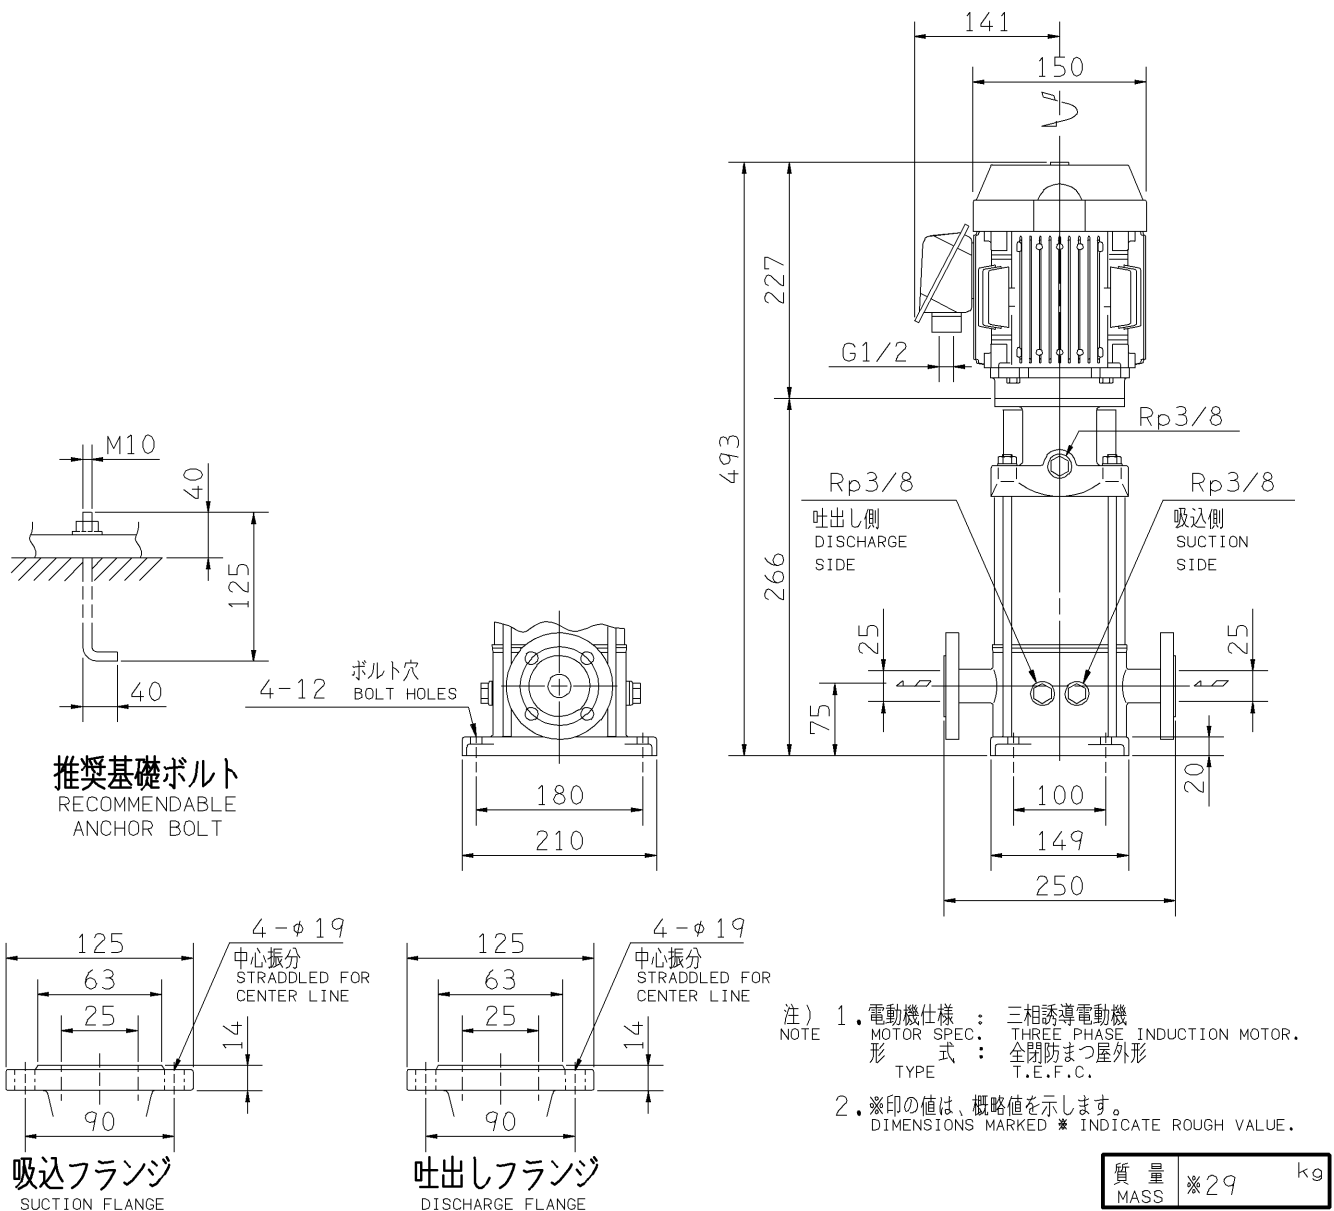

エバラEVMG型ステンレス製立形多段ポンプ

EBARA STAINLESS STEEL VERTICAL MULTI-STAGE PUMPS

外形寸法図 DIMENSIONS

機名 MODEL 25EVMG26.37

周波数 FREQUENCY 60 Hz 出力 OUTPUT 0.37 kW

標準附属品 STANDARD ACCESSORIES		特別附属品 SPECIAL ACCESSORIES		電動機 MOTOR		特殊仕様 SPECIAL SPEC.	
1	8	1		周波数 Hz	Hz		
2	9	2		電 圧 V	V		
3	10	3		出 力 kW	kW		
4	11	4		形 式 TYPE			
5	12	5		メ-カ MAKER			
6	13	6					
7	14	7					

御注文主 CUSTOMER			機器番号 ITEM NO.			
御使用先 FINAL USER			機器名称 ITEM NAME			
荏原製番 SER.NO.	機 名 MODEL	吐出し量 CAPACITY	全揚程 TOTAL HEAD	同期速度 SPEED	出力 OUTPUT	数量 Q'TY
				min ⁻¹		