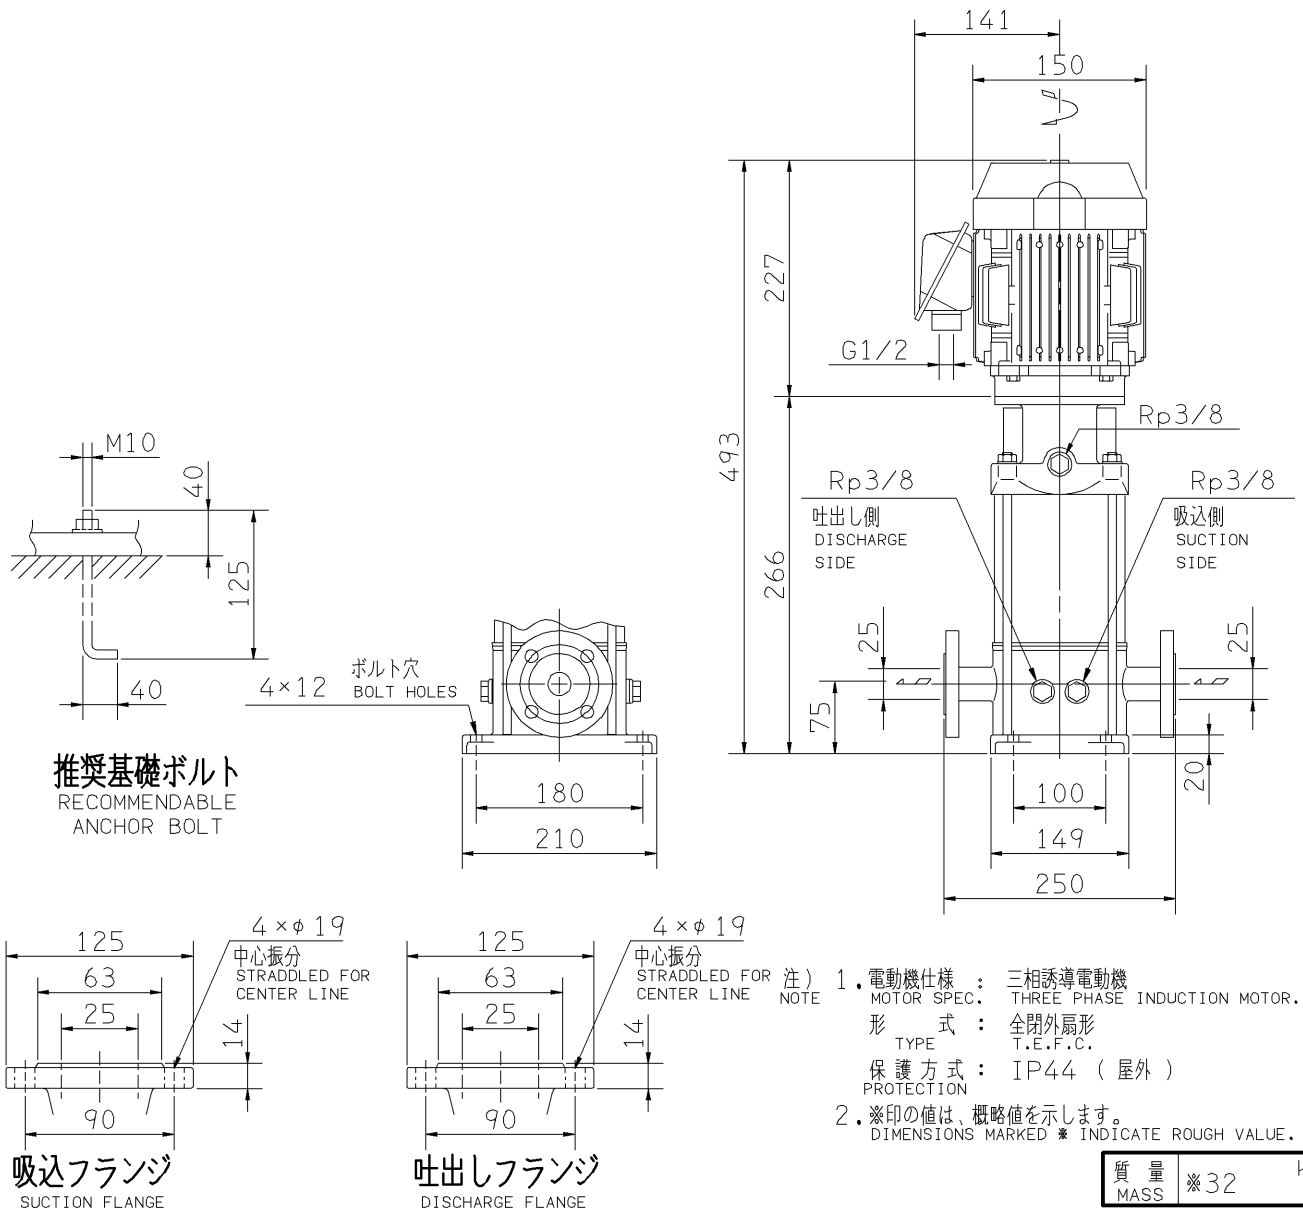

# エバラEVMG型ステンレス製立形多段ポンプ

EBARA STAINLESS STEEL VERTICAL MULTI-STAGE PUMPS

プレミアム効率相当電動機搭載  
with premium efficiency eq. motor

## 外形寸法図 DIMENSIONS

機名 MODEL 25EVMG26.37E

周波数 FREQUENCY 60 Hz 出力 OUTPUT 0.37 kW

標準附属品 STANDARD ACCESSORIES		特別附属品 SPECIAL ACCESSORIES		電動機 MOTOR		特殊仕様 SPECIAL SPEC.	
1	8	1		周波数 Hz	Hz		
2	9	2		電圧 V	V		
3	10	3		出力 kW	kW		
4	11	4		形式 TYPE			
5	12	5		メーカー MAKER			
6	13	6					
7	14	7					

EBARA CORPORATION

図番 DWG.NO. D25EVMG26.37E1 001

MEVM-D030E

170220