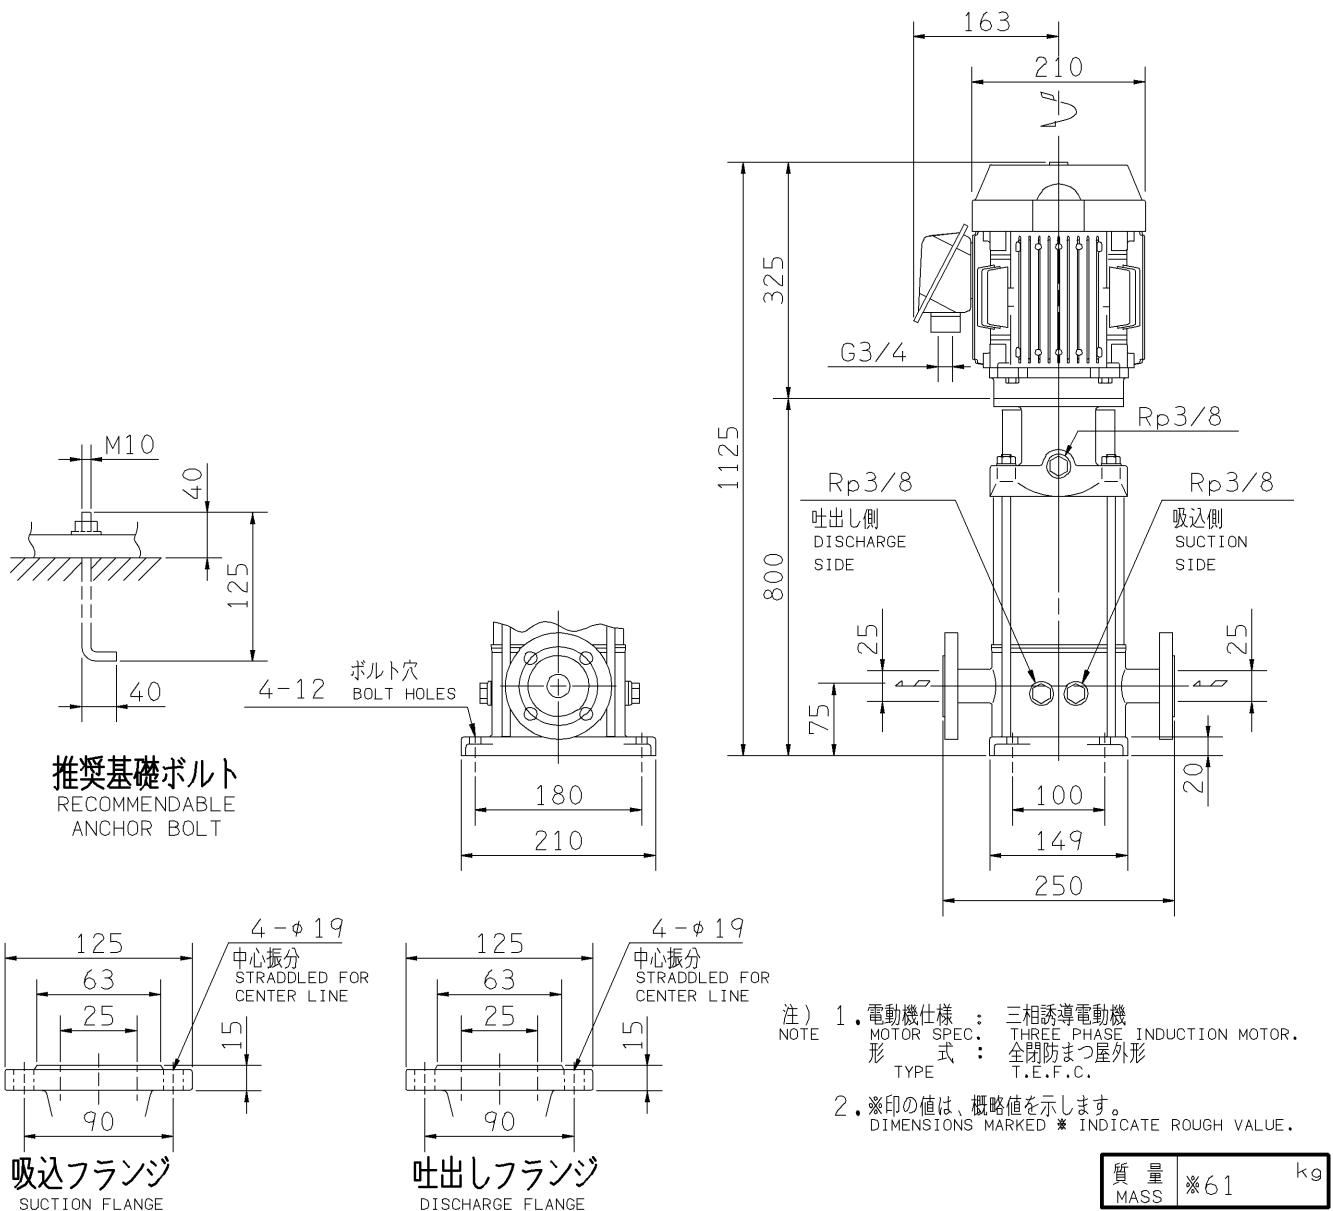

エバラEVMG型ステンレス製立形多段ポンプ

EBARA STAINLESS STEEL VERTICAL MULTI-STAGE PUMPS

外形寸法図 DIMENSIONS

機名 MODEL 25EVMG2653.0

周波数 FREQUENCY 50 Hz 出力 OUTPUT 3.0 kW

標準附属品 STANDARD ACCESSORIES		特別附属品 SPECIAL ACCESSORIES		電動機 MOTOR		特殊仕様 SPECIAL SPEC.	
1	8	1		周波数 Hz	Hz		
2	9	2		電 圧 V	V		
3	10	3		出 力 kW	kW		
4	11	4		形 式 TYPE			
5	12	5		メ-カ MAKER			
6	13	6					
7	14	7					

御注文主 CUSTOMER				機器番号 ITEM NO.			
御使用先 FINAL USER				機器名称 ITEM NAME			
荏原製番 SER.NO.	機 名 MODEL	吐出し量 CAPACITY	全揚程 TOTAL HEAD	同期速度 SPEED	出力 OUTPUT	数量 Q'TY	
				min ⁻¹			

EBARA CORPORATION

図番 DWG.NO. D25EVMG2653.0 001

MEVM-D031

170220