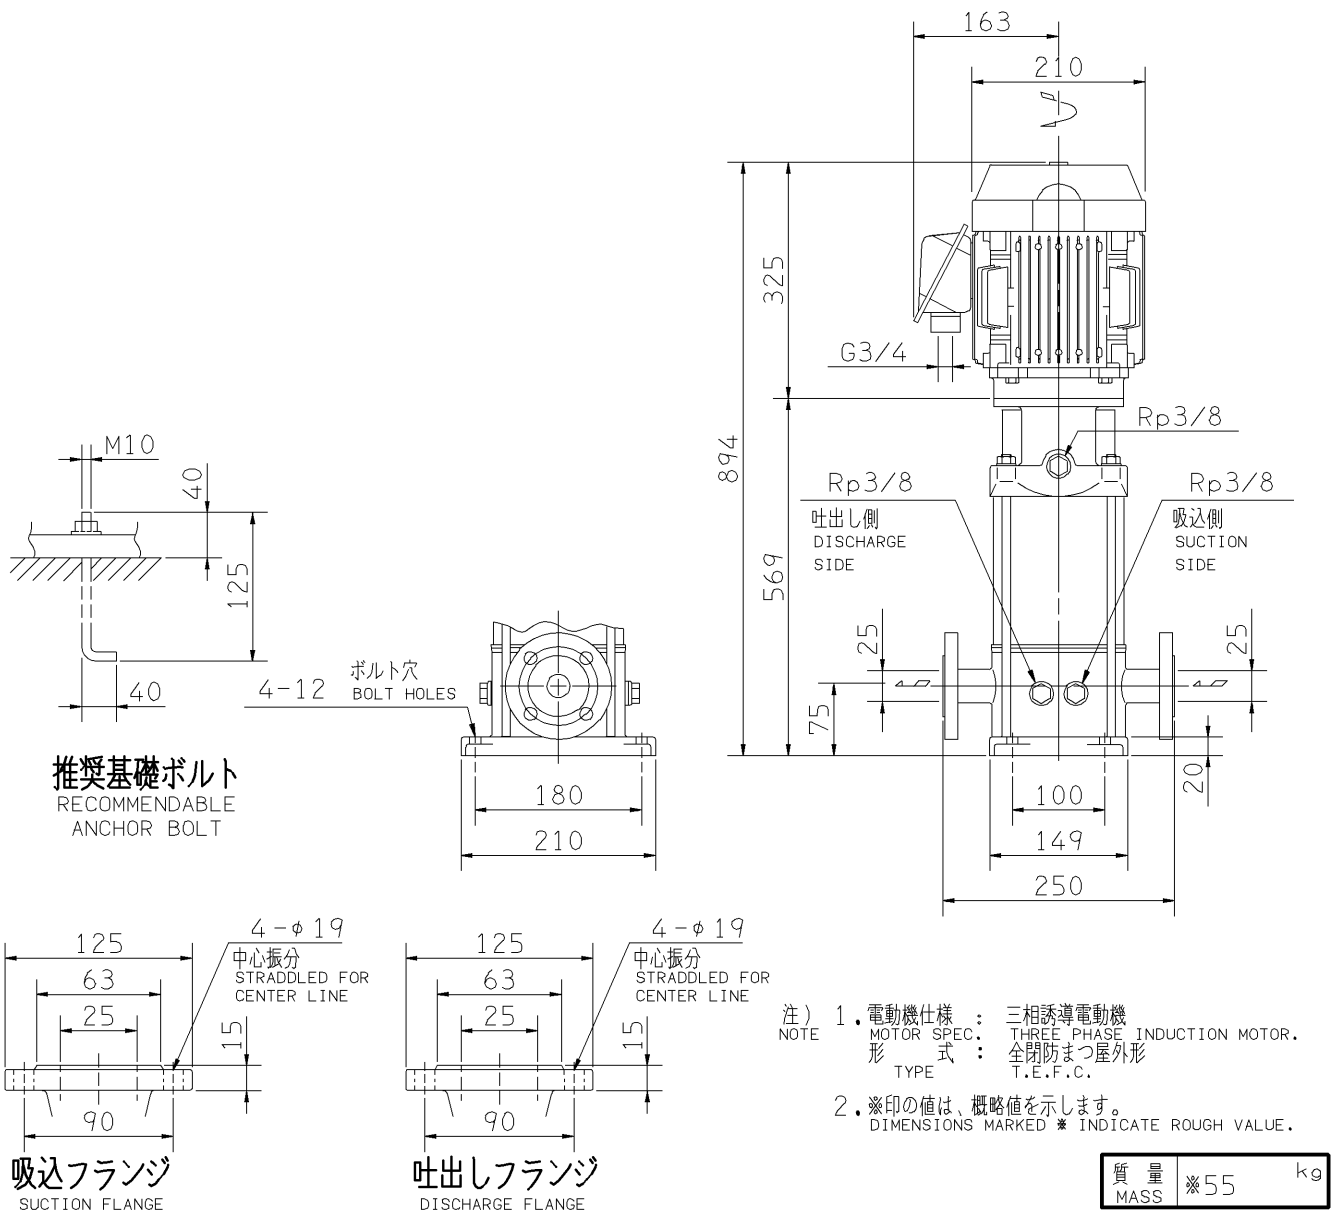

エバラEVMG型ステンレス製立形多段ポンプ

EBARA STAINLESS STEEL VERTICAL MULTI-STAGE PUMPS

外形寸法図 DIMENSIONS

機名 MODEL 25EVMG1563.0

周波数 FREQUENCY 60 Hz 出力 OUTPUT 3.0 kW

標準附属品 STANDARD ACCESSORIES		特別附属品 SPECIAL ACCESSORIES		電動機 MOTOR		特殊仕様 SPECIAL SPEC.	
1	8	1		周波数 Hz	Hz		
2	9	2		電 圧 V	V		
3	10	3		出 力 kW	kW		
4	11	4		形 式 TYPE			
5	12	5		メ-カ MAKER			
6	13	6					
7	14	7					

御注文主 CUSTOMER				機器番号 ITEM NO.			
御使用先 FINAL USER				機器名称 ITEM NAME			
荏原製番 SER.NO.	機 名 MODEL	吐出し量 CAPACITY	全揚程 TOTAL HEAD	同期速度 SPEED	出力 OUTPUT	数量 Q'TY	
				min ⁻¹			

EBARA CORPORATION

図番 DWG.NO. D25EVMG1563.0 001

MEVM-D031

170220