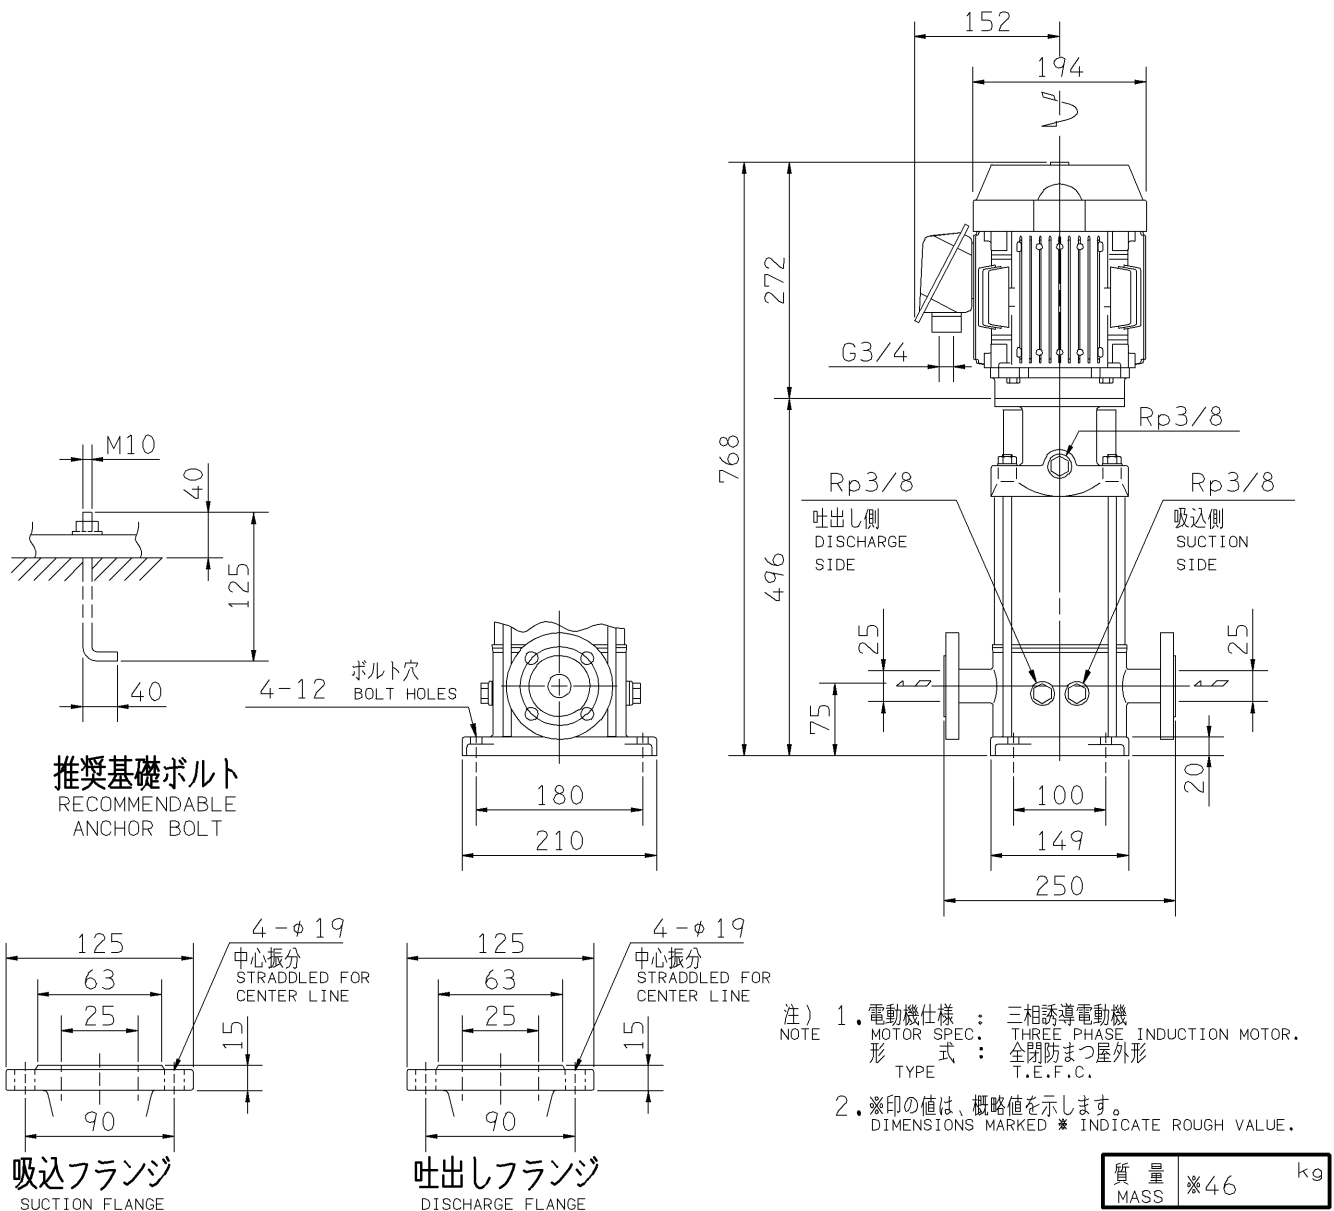

エバラEVMG型ステンレス製立形多段ポンプ

EBARA STAINLESS STEEL VERTICAL MULTI-STAGE PUMPS

外形寸法図 DIMENSIONS

機名 MODEL 25EVMG1262.2

周波数 FREQUENCY 60 Hz 出力 OUTPUT 2.2 kW

標準附属品 STANDARD ACCESSORIES		特別附属品 SPECIAL ACCESSORIES		電動機 MOTOR		特殊仕様 SPECIAL SPEC.	
1	8	1		周波数 Hz	Hz		
2	9	2		電 圧 V	V		
3	10	3		出 力 kW	kW		
4	11	4		形 式 TYPE			
5	12	5		メ-カ MAKER			
6	13	6					
7	14	7					

御注文主 CUSTOMER				機器番号 ITEM NO.			
御使用先 FINAL USER				機器名称 ITEM NAME			
荏原製番 SER.NO.	機 名 MODEL	吐出し量 CAPACITY	全揚程 TOTAL HEAD	同期速度 SPEED	出力 OUTPUT	数量 Q'TY	
				min ⁻¹			

EBARA CORPORATION

図番 DWG.NO. D25EVMG1262.2 001

MEVM-D031

170220