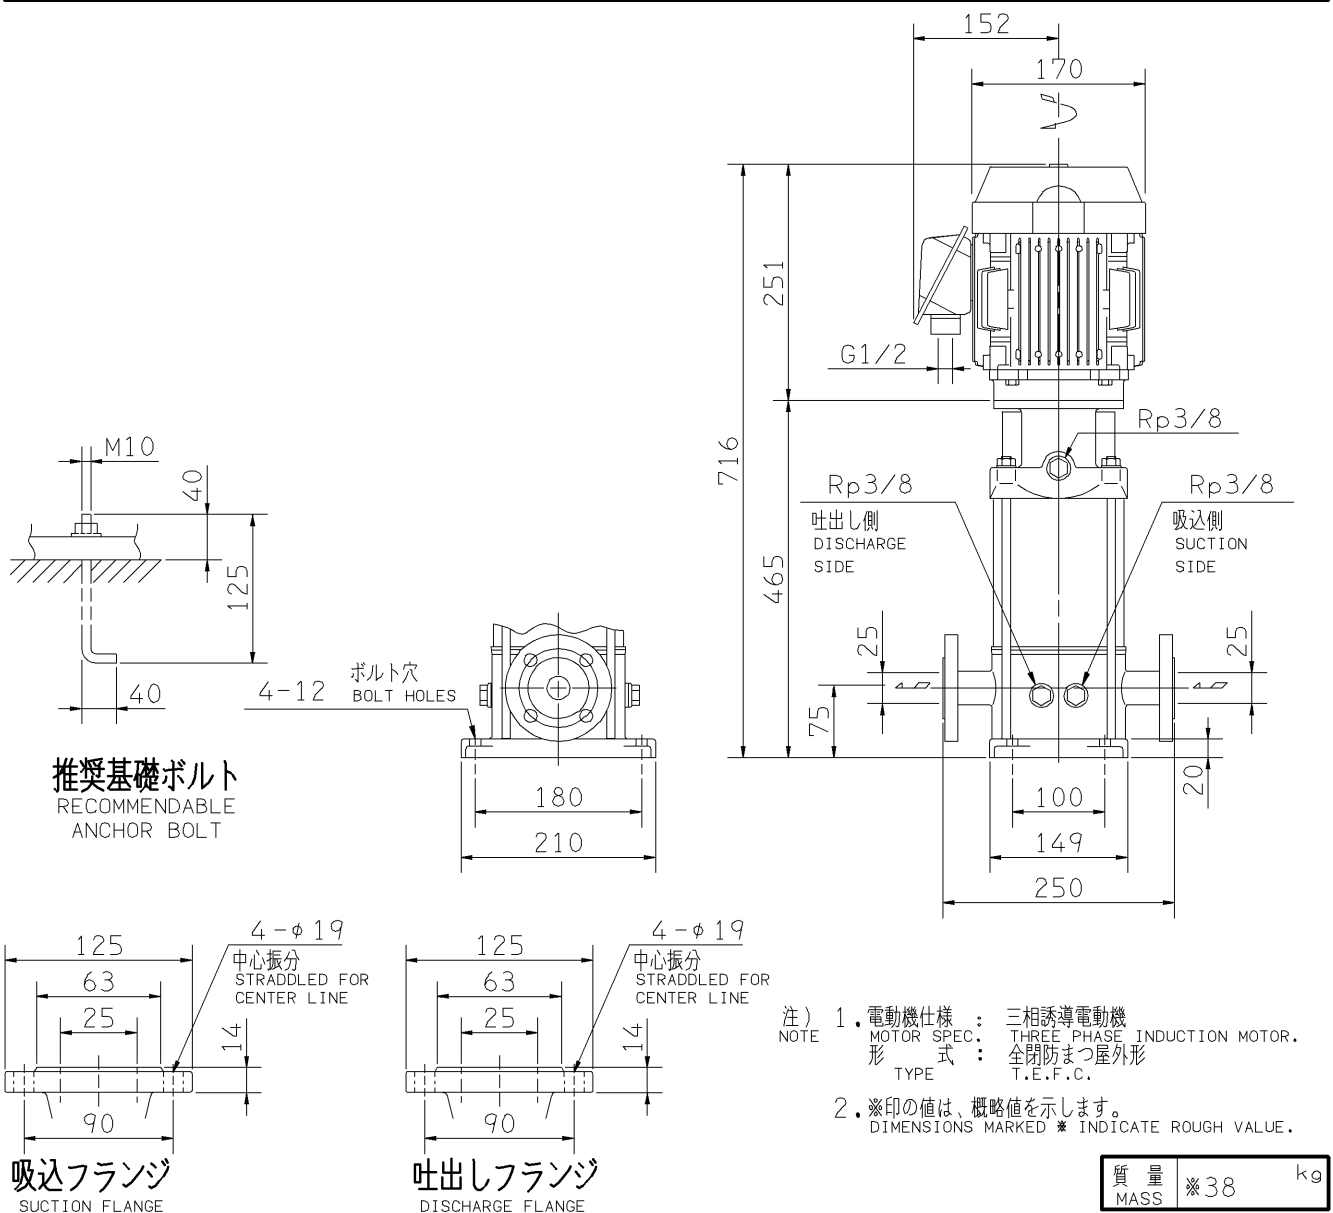

エバラEVMG型ステンレス製立形多段ポンプ

EBARA STAINLESS STEEL VERTICAL MULTI-STAGE PUMPS

外形寸法図 DIMENSIONS

機名 MODEL 25EVMG1151.1

周波数 FREQUENCY 50 Hz 出力 OUTPUT 1.1 kW

標準附属品 STANDARD ACCESSORIES		特別附属品 SPECIAL ACCESSORIES		電動機 MOTOR		特殊仕様 SPECIAL SPEC.	
1	8	1		周波数 Hz	Hz		
2	9	2		電 圧 V	V		
3	10	3		出 力 kW	kW		
4	11	4		形 式 TYPE			
5	12	5		メ-カ MAKER			
6	13	6					
7	14	7					

御注文主 CUSTOMER				機器番号 ITEM NO.			
御使用先 FINAL USER				機器名称 ITEM NAME			
荏原製番 SER.NO.	機 名 MODEL	吐出し量 CAPACITY	全揚程 TOTAL HEAD	同期速度 SPEED	出力 OUTPUT	数量 Q'TY	
				min ⁻¹			

EBARA CORPORATION

図番 DWG.NO. D25EVMG1151.1 001

MEVM-D031

170220