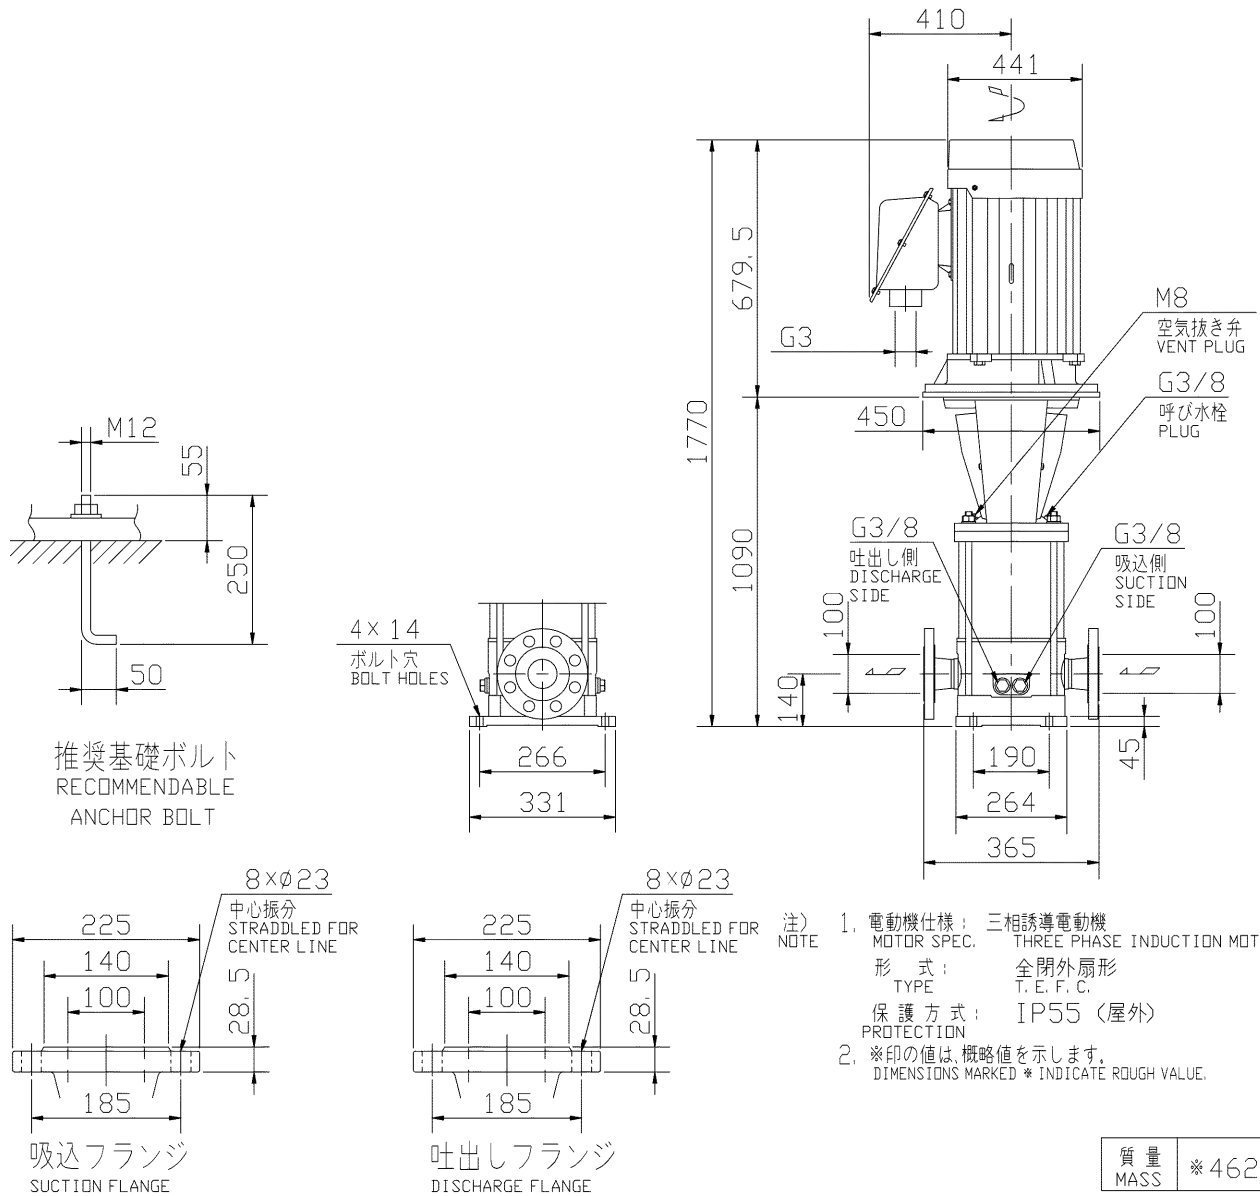

エバラEVMS/EVMSL型ステンレス製立形多段ポンプ
EBARA STAINLESS STEEL VERTICAL MULTI-STAGE PUMPS

トップランナーモーター搭載
with top runner motor

外形寸法図
DIMENSIONS

浸出性能基準適合品

機名 MODEL 100EVMS5537

周波数 FREQUENCY 50 Hz

出力 OUTPUT

37 kW

標準附属品 STANDARD ACCESSORIES			特別附属品 SPECIAL ACCESSORIES			電動機 MOTOR		特殊仕様 SPECIAL SPEC.	
1		8	1			周波数 Hz	Hz		
2		9	2			電圧 V	V		
3		10	3			出力 kW	kW		
4		11	4			形式 TYPE			
5		12	5			メーカー MAKER			
6		13	6						
7		14	7						

御注文主 CUSTOMER				機器番号 ITEM NO.			
御使用先 FINAL USER				機器名称 ITEM NAME			
荏原製番 SER. NO.	機名 MODEL	吐出し量CAPACITY	全揚程TOTAL HEAD	同期速度SPEED	出力 OUTPUT	数量 QTY	
				min ⁻¹			

EBARA CORPORATION

☒ 番 DWG. NO. D100EVMS5537 000