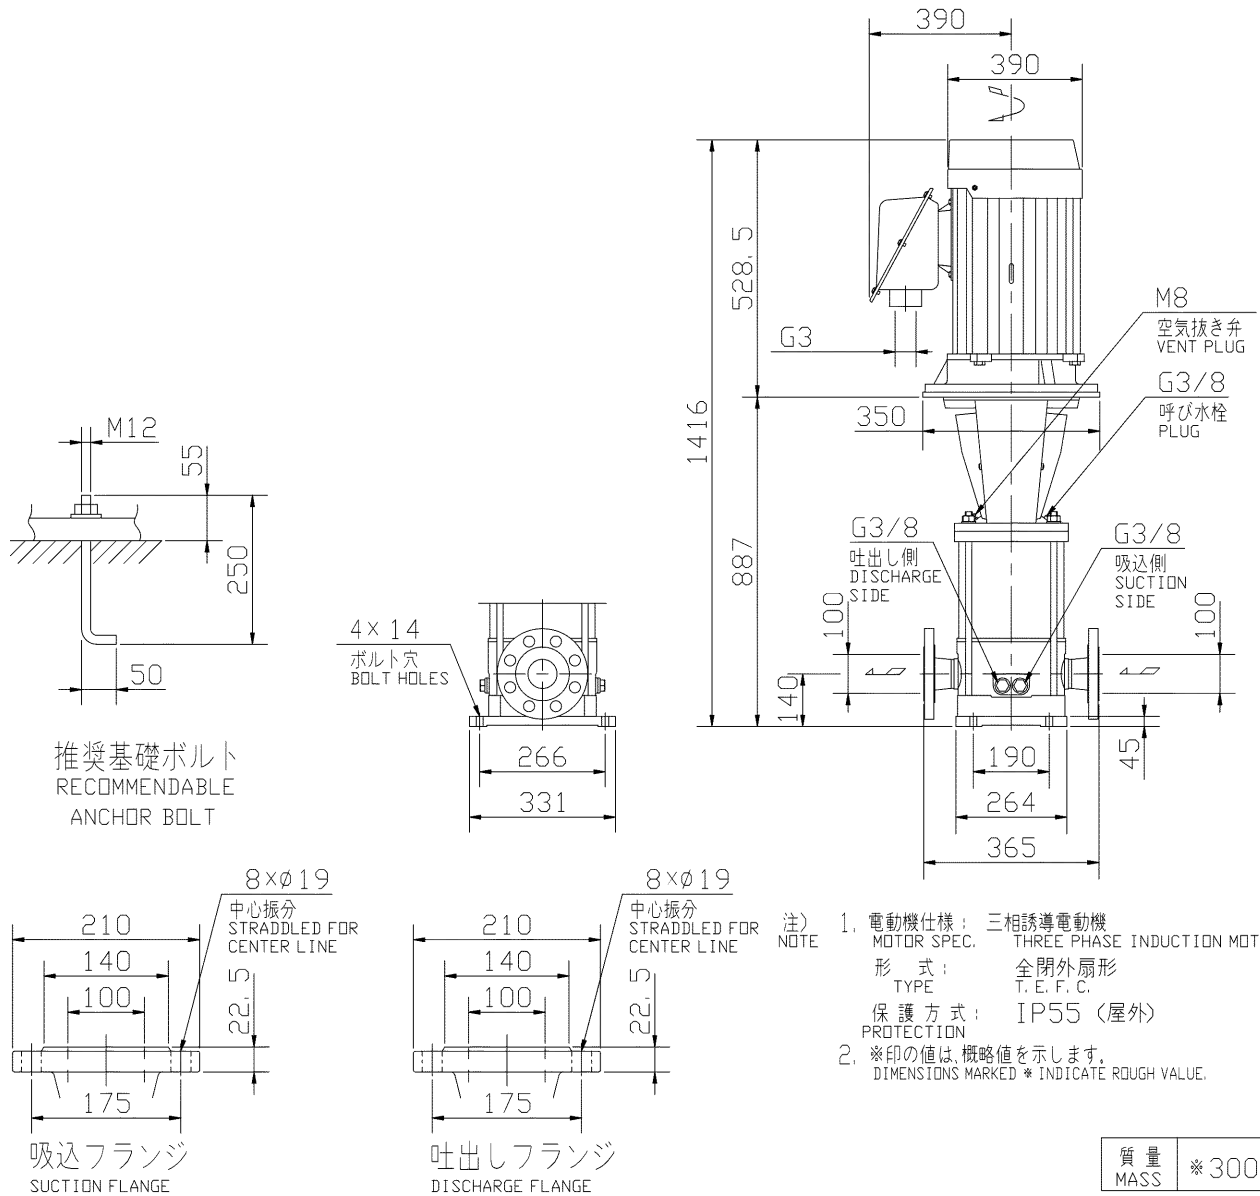

エバラEVMS/EVMSL型ステンレス製立形多段ポンプ  
EBARA STAINLESS STEEL VERTICAL MULTI-STAGE PUMPS

トップランナーモーター搭載  
with top runner motor

外形寸法図  
DIMENSIONS

浸出性能基準適合品

機名 MODEL 100EVMS3522

周波数 FREQUENCY 50 Hz

出力 OUTPUT

22 kW

標準附属品 STANDARD ACCESSORIES			特別附属品 SPECIAL ACCESSORIES			電動機 MOTOR		特殊仕様 SPECIAL SPEC.	
1		8	1			周波数 Hz	Hz		
2		9	2			電圧 V	V		
3		10	3			出力 kW	kW		
4		11	4			形式 TYPE			
5		12	5			メーカー MAKER			
6		13	6						
7		14	7						

御注文主 CUSTOMER				機器番号 ITEM NO.			
御使用先 FINAL USER				機器名称 ITEM NAME			
荏原製番 SER. NO.	機名 MODEL	吐出し量CAPACITY	全揚程TOTAL HEAD	同期速度SPEED	出力 OUTPUT	数量 QTY	
				min <sup>-1</sup>			

EBARA CORPORATION

図番 DWG. NO. D100EVMS3522 000