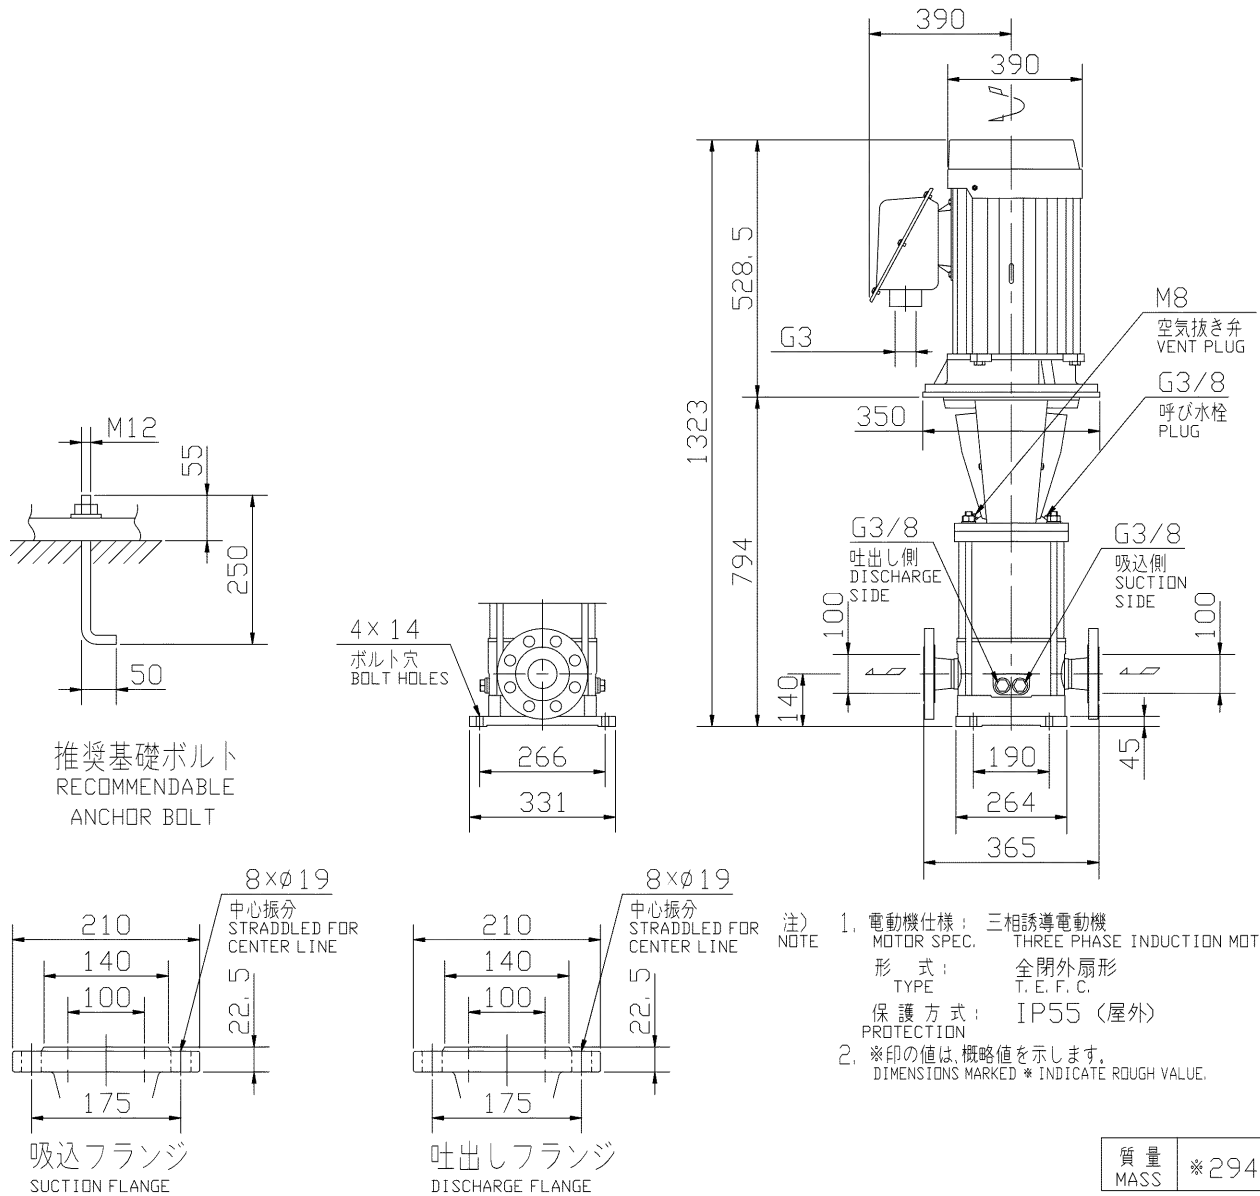

エバラEVMS/EVMSL型ステンレス製立形多段ポンプ
EBARA STAINLESS STEEL VERTICAL MULTI-STAGE PUMPS

トップランナーモーター搭載
with top runner motor

外形寸法図
DIMENSIONS

浸出性能基準適合品

機名 MODEL 100EVMS2622

周波数 FREQUENCY 60 Hz

出力 OUTPUT

22 kW

標準附属品 STANDARD ACCESSORIES			特別附属品 SPECIAL ACCESSORIES			電動機 MOTOR		特殊仕様 SPECIAL SPEC.	
1		8	1			周波数 Hz	Hz		
2		9	2			電圧 V	V		
3		10	3			出力 kW	kW		
4		11	4			形式 TYPE			
5		12	5			メーカー MAKER			
6		13	6						
7		14	7						

御注文主 CUSTOMER				機器番号 ITEM NO.			
御使用先 FINAL USER				機器名称 ITEM NAME			
荏原製番 SER. NO.	機名 MODEL	吐出し量CAPACITY	全揚程TOTAL HEAD	同期速度SPEED	出力 OUTPUT	数量 QTY	
				min ⁻¹			

EBARA CORPORATION

図番 DWG. NO. D100EVMS2622 000