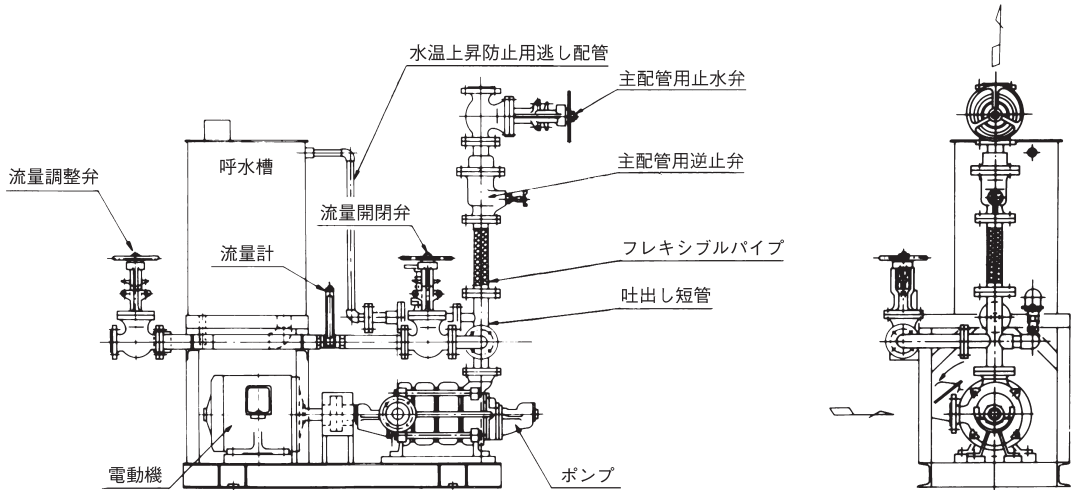

■選定図

MSBFU型ユニット

60Hz〔同期速度：3600min⁻¹〕

- 注) 1. 選定図内の数字は電動機出力 (kW) を※印は下記出力を表します。
 ※1：5.5
 ※2：7.5
 ※3：15
 ※4：37
 ※5：55
 2. ○内の数字はポンプ段数を表します。
 3. *は圧力空気槽付も対応可能です。

■機名説明

80 × 65 MSBFU

① ② ③

①吸込口径(mm) ②吐出し口径(mm)

③機種記号(型式)※

※MSBFU：ユニット

■外観図

詳細については、当社営業所へお問合せください