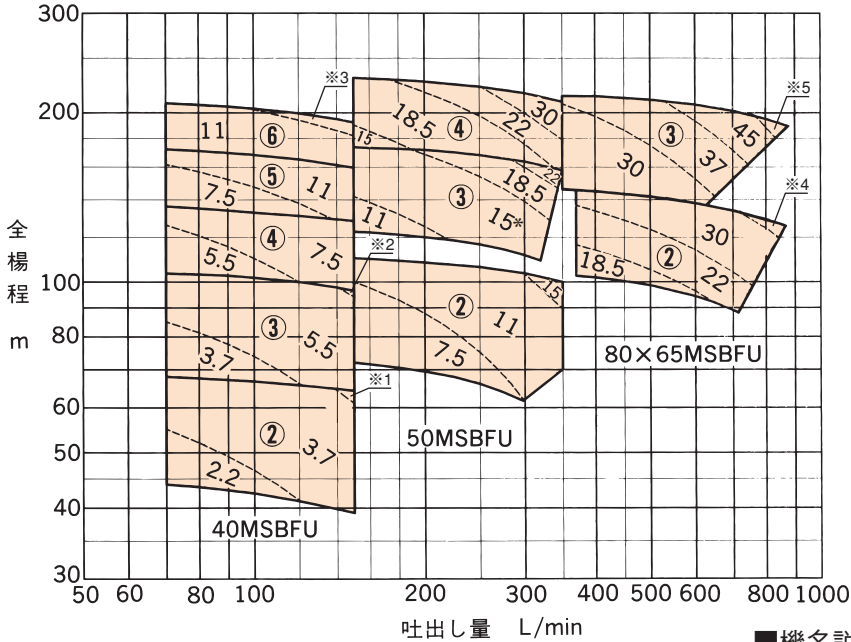

■選定図

MSBFU型ユニット

60Hz〔同期速度：3600min⁻¹〕

- 注) 1. 選定図内の数字は電動機出力 (kW) を※印は下記出力を表します。
 ※1：5.5
 ※2：7.5
 ※3：15
 ※4：37
 ※5：55
 2. ○内の数字はポンプ段数を表します。
 3. *は圧力空気槽付も対応可能です。

■機名説明

80 × 65 MSBFU

① ② ③

①吸込口径(mm) ②吐出し口径(mm)

③機種記号(型式)※

※MSBFU：ユニット

■外観図

詳細については、当社営業所へお問合せください